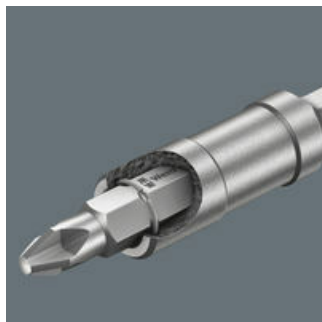

<b>Čárový kód:</b>	4013288105271	<b>Rozměr:</b>	50x10x10 mm
<b>Díl č.:</b>	05160976001	<b>Hmotnost:</b>	19 g
<b>Výrobek č.:</b>	899/4/1 S	<b>Země původu:</b>	CZ
		<b>Celní tarif č.:</b>	84661038

- Univerzální držák pro upnutí bitů s přípojovacím rozměrem vnějšího šestihranu 1/4"
- S pouzdrem z nerezové oceli, pružným kroužkem a silným permanentním magnetem
- Přípojovací rozměr vnějšího šestihranu 1/4" (řada připojení Wera 4)
- Silný pružný kroužek zajišťuje optimální upevnění nástroje v držáku
- Silný permanentní magnet drží bity velmi pevně

Univerzální držák pro upnutí bitů s přípojovacím rozměrem vnějšího šestihranu 1/4" podle DIN ISO 1173-C 6,3. Pouzdro z nerezové oceli pro mimořádnou ochranu proti korozi. Zvláště silný pružný kroužek zajišťuje optimální upevnění nástroje v držáku. Zvláště silný permanentní magnet drží bity velmi pevně. Šestihran 1/4", vhodný pro šroubovací zařízení s upnutím podle DIN ISO 1173-F 6,3.

## Univerzální držáky s pouzdem z nerezové oceli

Univerzální držák s pouzdem z nerezové oceli

Univerzální držák s zajišťovacím kroužkem

S rozpěrným kroužkem a silným trvalým magnetem pro zvlášť bezpečné usazení bitu v držáku.

S rozpěrným kroužkem (S = extra strong) a silným trvalým magnetem pro zvlášť bezpečné usazení bitu v držáku.