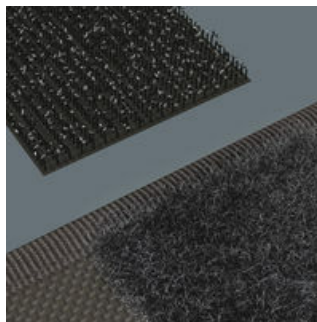

## Robustní, lehké, tvarově stálé

Použitý materiál se vyznačuje vysokou robustností. Zároveň je textilní pouzdro lehké a tvarově stálé. I když textilní pouzdro spadne na zem, je nářadí dobře chráněno.

## Robustní poutka pro bezpečné uchycení

Robustní poutka ze širokého gumového pásku drží nástroj bezpečně a pevně.

## Flexibilní díky suchému zipu

Textilní pouzdro má na zadní straně flaušovou zónu. Textilní pouzdro lze připevnit ke komponentům Wera 2go pomocí dodávaného samolepicího suchého zipu. Nebo také na stěnu, polici či dílenský vozík.