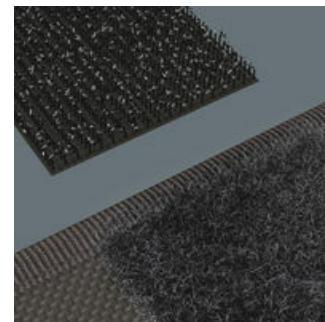

Textilní pouzdra pro sady momentových klíčů Click-Torque, prázdná

Robustní, lehké, tvarově stálé

Rozložitelný box

Bezpečné držení a snadné odebírání

Flexibilní díky suchému zipu

Použitý materiál se vyznačuje vysokou robustností. Zároveň je textilní pouzdro lehké a tvarově stálé. I když textilní pouzdro spadne na zem, je nářadí dobře chráněno.

Textilní box lze téměř úplně rozevřít. Díky tomu lze nářadí snadno vyjmout.

Nový otočný mechanismus s lehkým chodem zaručuje jak bezpečné uložení bez nežádoucích zvuků, tak i snadné odebírání nářadí.

Textilní pouzdro má na zadní straně flaušovou zónu. Textilní pouzdro lze připevnit ke komponentům Wera 2go pomocí dodávaného samolepicího suchého zipu. Nebo také na stěnu, polici či dílenský vozík.