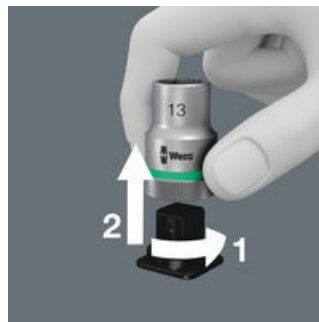

Textilní pouzdra pro sady momentových klíčů Click-Torque, prázdná

Robustní, lehké, tvarově stálé

Rozložitelný box

Bezpečné držení a snadné odebírání

Flexibilní díky suchému zipu

Použitý materiál se vyznačuje vysokou robustností. Zároveň je textilní pouzdro lehké a tvarově stálé. I když textilní pouzdro spadne na zem, je nářadí dobře chráněno.

Textilní box lze téměř úplně rozevřít. Díky tomu lze nářadí snadno vyjmout.

Nový otočný mechanismus s lehkým chodem zaručuje jak bezpečné uložení bez nežádoucích zvuků, tak i snadné odebírání nářadí.

Textilní pouzdro má na zadní straně flaušovou zónu. Textilní pouzdro lze připevnit ke komponentům Wera 2go pomocí dodávaného samolepicího suchého zipu. Nebo také na stěnu, polici či dílenský vozík.

Další varianty této skupiny produktů:

mm

mm

mm

05136522001

320,0

97,0

42,0

Weblink

<https://products.wera.de/cs/torque_tools_series_click-torque_wrenches_textile_boxes_for_click-torque_torque_wrench_sets_empty_9446.html>

Wera - 9446

05136522001 - 4013288216885

Wera Werkzeuge GmbH

Korzter Straße 21-25

D-42349 Wuppertal

Tel: +49 (0)2 02 / 40 45-0

E-Mail: info@wera.de