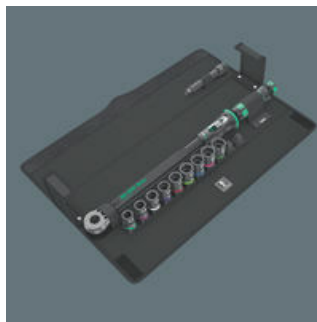

Textilní box lze téměř úplně rozevřít. Díky tomu lze nářadí snadno vyjmout.

Další varianty této skupiny produktů:

mm

mm

mm

05136498001

520,0

100,0

78,0

Weblink

<https://products.wera.de/cs/torque_tools_series_click-torque_wrenches_textile_boxes_for_click-torque_torque_wrench_sets_empty_9445.html>

Wera - 9445

05136498001 - 4013288216878

Wera Werkzeuge GmbH

Korzter Straße 21-25

D-42349 Wuppertal

Tel: +49 (0)2 02 / 40 45-0

E-Mail: info@wera.de