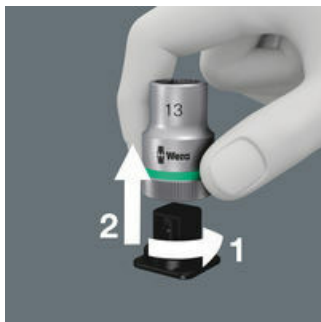

Nový otočný mechanismus s lehkým chodem zaručuje jak bezpečné uložení bez nežádoucích zvuků, tak i snadné odebírání nářadí.

Rozložitelný box