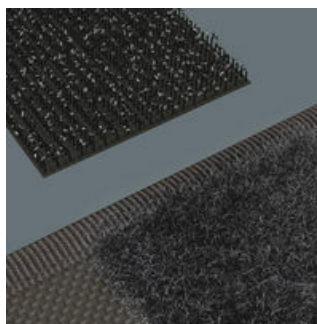

Robustní materiál

Použitý materiál se vyznačuje vysokou robustností.

Robustní poutka pro bezpečné uchycení

Robustní poutka ze širokého gumového pásku drží nástroj bezpečně a pevně.

Flexibilní díky suchému zipu

Textilní kapsa má na zadní straně flaušovou zónu. Textilní kapsu lze připevnit ke komponentům Wera 2go pomocí dodávaného samolepicího pásku na suchý zip. Nebo také na stěnu, polici či dílenský vozík.

Další varianty této skupiny produktů: