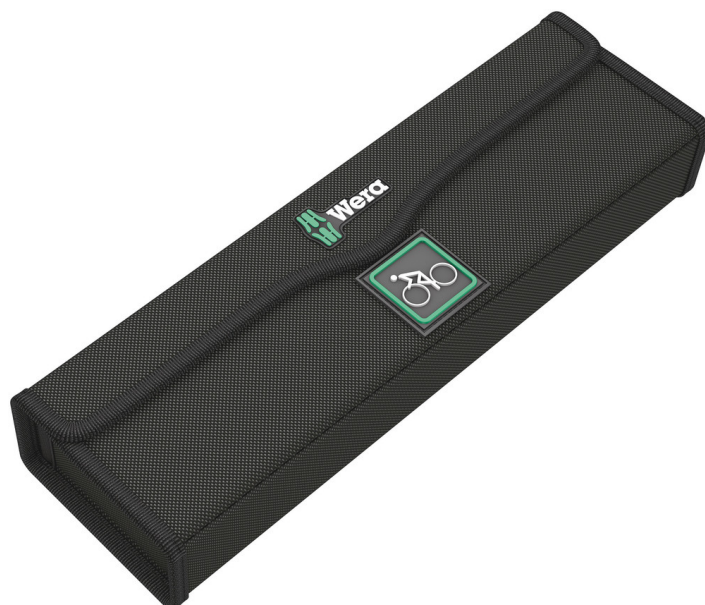

9435 Skládací pouzdro Bicycle Set Torque 1, prázdné, 320 x 97 x 42 mm

Textilní pouzdra pro sady momentových klíčů Click-Torque, prázdná

Čárový kód:	4013288212016	Rozměr:	325x60x10 mm
Díl č.:	05136487001	Hmotnost:	275 g
Výrobek č.:	9435	Země původu:	CN
		Celní tarif č.:	42029298

- Robustní, tvarově stálý materiál
- Pevný uzávěr na suchý zip zabraňuje náhodnému otevření a ztrátě nástroje
- Kompaktní design pro úsporu místa při skladování
- Nízká hmotnost pro snadnou přepravu
- Kompatibilní se systémem Wera 2go

Textilní pouzdra pro sady momentových klíčů Click-Torque, prázdná

Robustní, lehké, tvarově stálé

Flexibilní díky suchému zipu

Použitý materiál se vyznačuje vysokou robustností. Zároveň je textilní pouzdro lehké a tvarově stálé. I když textilní pouzdro spadne na zem, je nářadí dobře chráněno.

Textilní pouzdro má na zadní straně flaušovou zónu. Textilní pouzdro lze připevnit ke komponentům Wera 2go pomocí dodávaného samolepicího suchého zipu. Nebo také na stěnu, polici či dílenský vozík.

Další varianty této skupiny produktů: