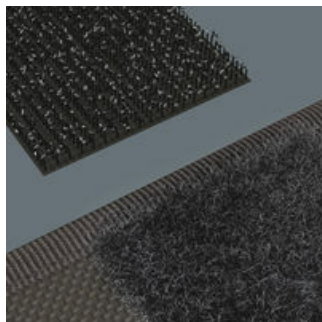

- Robustní, tvarově stálý materiál
- Pevný uzávěr na suchý zip zabraňuje náhodnému otevření a ztrátě nástroje
- Kompaktní design pro úsporu místa při skladování
- Nízká hmotnost pro snadnou přepravu
- Kompatibilní se systémem Wera 2go

Textilní pouzdra pro sady momentových klíčů Click-Torque, prázdná

Robustní, lehké, tvarově stálé

Flexibilní díky suchému zipu

Použitý materiál se vyznačuje vysokou robustností. Zároveň je textilní pouzdro lehké a tvarově stálé. I když textilní pouzdro spadne na zem, je nářadí dobře chráněno.

Textilní pouzdro má na zadní straně flaušovou zónu. Textilní pouzdro lze připevnit ke komponentům Wera 2go pomocí dodávaného samolepicího suchého zipu. Nebo také na stěnu, polici či dílenský vozík.

Další varianty této skupiny produktů: