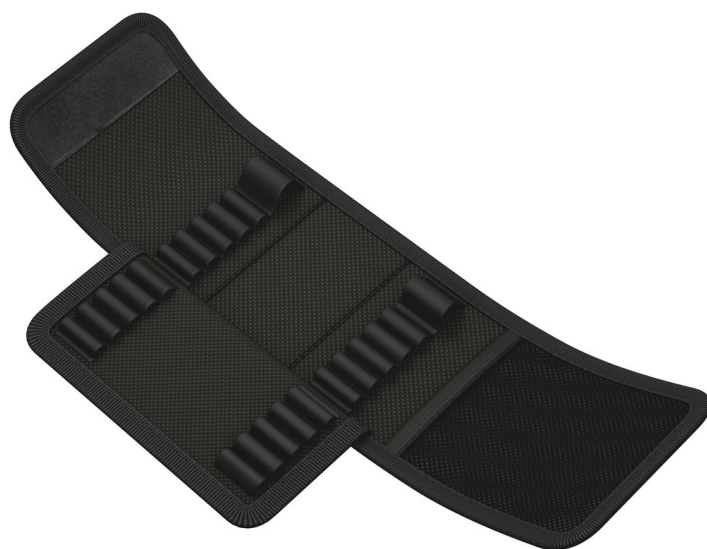

9427 Skládací brašna pro až 20-ti dílné sady Krafftform Kompakt Micro ESD,  
prázdná, 235 x 115 mm  
Textilní tašky a boxy na šroubováky, prázdné

<b>Čárový kód:</b>	4013288194640	<b>Rozměr:</b>	145x90x21 mm
<b>Díl č.:</b>	05136477001	<b>Hmotnost:</b>	57 g
<b>Výrobek č.:</b>	9427	<b>Země původu:</b>	CN
		<b>Celní tarif č.:</b>	42029298

- Robustní materiál
- Pevný uzávěr na suchý zip zabraňuje náhodnému otevření a ztrátě nástroje
- Kompaktní design pro úsporu místa při skladování
- Nízká hmotnost pro snadnou přepravu
- Kompatibilní se systémem Wera 2go

**Robustní poutka pro bezpečné uchycení**

Robustní poutka ze širokého gumového pásku drží nástroj bezpečně a pevně.

**Další varianty této skupiny produktů:**

mm

mm

05136477001

235

115