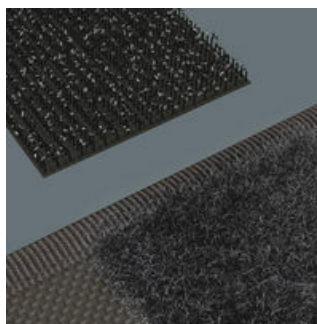

Robustní materiál

Použitý materiál se vyznačuje vysokou robustností.

Robustní poutka pro bezpečné uchycení

Robustní poutka ze širokého gumového pásku drží nástroj bezpečně a pevně.

Flexibilní díky suchému zipu

Textilní pouzdro má na zadní straně flaušovou zónu. Textilní pouzdro lze připevnit ke komponentům Wera 2go pomocí dodávaného samolepicího suchého zipu. Nebo také na stěnu, polici či dílenský vozík.

Další varianty této skupiny produktů: