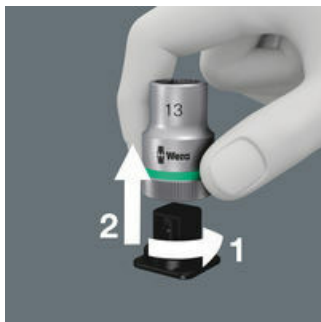

Čárový kód:	4013288194602	Rozměr:	305x135x45 mm
Díl č.:	05136474001	Hmotnost:	380 g
Výrobek č.:	9424	Země původu:	CN
		Celní tarif č.:	42029298

- Robustní, tvarově stálý materiál
- Pevný uzávěr na suchý zip zabraňuje náhodnému otevření a ztrátě nástroje
- Kompaktní design pro úsporu místa při skladování
- Nízká hmotnost pro snadnou přepravu
- Kompatibilní se systémem Wera 2go

Bezpečné držení a snadné odebírání

Nový otočný mechanismus s lehkým chodem zaručuje jak bezpečné uložení bez nežádoucích zvuků, tak i snadné odebírání nářadí.

Flexibilní díky suchému zipu

Textilní pouzdro má na zadní straně flaušovou zónu. Textilní pouzdro lze připevnit ke komponentům Wera 2go pomocí dodávaného samolepicího suchého zipu. Nebo také na stěnu, polici či dílenský vozík.