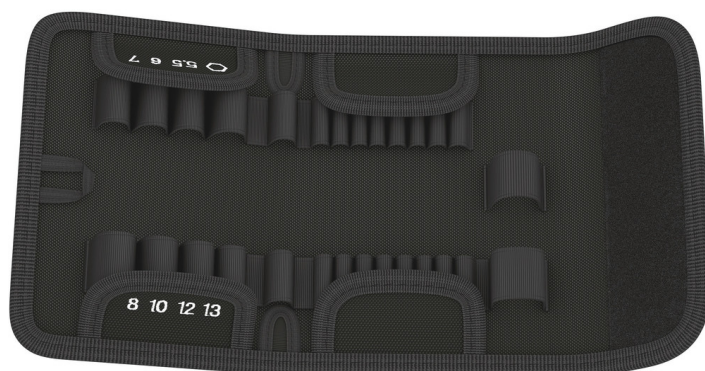

9415 Skládací brašna pro Kraftform Kompakt Zyklus Speed 1/4", prázdná, 170 x 130 mm

Příslušenství Zyklus, 1/4"

Čárový kód:	4013288194619	Rozměr:	170x120x30 mm
Díl č.:	05136464001	Hmotnost:	105 g
Výrobek č.:	9415	Země původu:	CN
		Celní tarif č.:	42029298

- Robustní materiál a nízká hmotnost zajišťují optimální přepravu
- Pevný uzávěr na suchý zip zabraňuje náhodnému otevření a ztrátě nástroje
- Kompaktní design pro úsporu místa při skladování
- Díky poutku na zavěšení lze brašnu zavěsit i otevřenou
- Kompatibilní se systémem Wera 2go

Robustní materiál

Použitý materiál se vyznačuje vysokou robustností.

Robustní poutka pro bezpečné uchycení

Robustní poutka ze širokého gumového pásku drží nástroj bezpečně a pevně.

Další varianty této skupiny produktů: