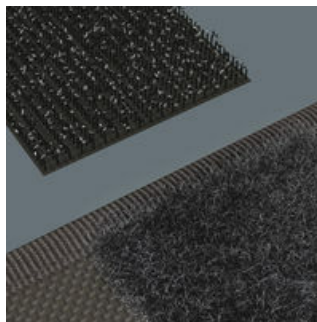

Textilní tašky a boxy na šroubováky, prázdné

Robustní, lehké, tvarově stálé

Použitý materiál se vyznačuje vysokou robustností. Zároveň je textilní pouzdro lehké a tvarově stálé. I když textilní pouzdro spadne na zem, je nářadí dobře chráněno.

Robustní poutka pro bezpečné uchycení

Robustní poutka ze širokého gumového pásku drží nástroj bezpečně a pevně.

Flexibilní díky suchému zipu

Textilní pouzdro má na zadní straně flaušovou zónu. Textilní pouzdro lze připevnit ke komponentům Wera 2go pomocí dodávaného samolepicího suchého zipu. Nebo také na stěnu, polici či dílenský vozík.