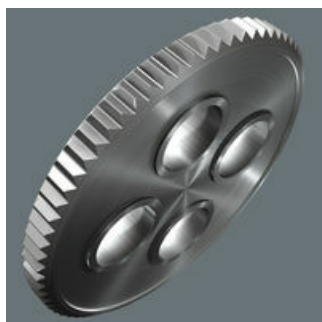

Nástrčná ráčna, přepínatelná, pro nástrčné hlavice s čtyřhranem 3/4" a spojovací díly 3/4" s přípojovacím rozměrem pro čtyřhran; pro momentové klíče řady Click-Torque X s upnutím 14x18 mm.

**Weblink**

[https://products.wera.de/cs/torque\\_tools\\_series\\_click-torque\\_wrenches\\_series\\_insert\\_tools\\_7782\\_e.html](https://products.wera.de/cs/torque_tools_series_click-torque_wrenches_series_insert_tools_7782_e.html)

Nízký zpětný úhel

Vnější čtyřhran 3/4"

Přepínání

14x18 mm

Pro momentové klíče řady Click-Torque X s upnutím 14x18 mm.

Jemné ozubení se 72 zuby pro zpětný úhel pouhých 5°

3/4"

Pro nástrčné hlavice s čtyřhranem 3/4" a spojovací díly 3/4" s připojovacím rozměrem pro čtyřhran.

Jednoduché přepínání otočným knoflíkem

Bezpečné zajištění ořechu

Chromvanadová ocel

Funkce bezpečného zajištění hlavice tlačítkem

Díky provedení z chromvanadové oceli jsou nástrčné nástroje vhodné pro vysoká zatížení.