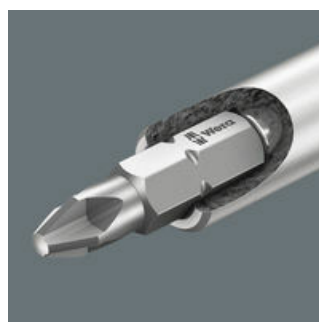

6 bitů Wera TORX® uspořádaných přehledně na minimální ploše v praktické krabičce Bit-Check. Houževnaté bity Wera na šrouby s vnitřním šestihranem, pro univerzální použití. 1 univerzální držák 893/4/1 K pro upnutí do šroubovacího zařízení nebo pro použití ve sklíčidle elektronické vrtačky.

05066490001

1x TX 30 x 25 mm

05066491001

1x TX 40 x 25 mm

Vždy po ruce

Na pracovišti lze Bit-Check postavit, tím je nářadí vždy po ruce.

Houževnaté bity vhodné

Houževnaté bity Wera brání předčasnému prasknutí hrotu funkčního profilu. Bity Z zpravidla představují bity k univerzálnímu použití při šroubování.

Univerzální držák s pouzdrem z nerezové oceli

S pouzdrem z nerezové oceli a silným trvalým magnetem.

Weblink

https://products.wera.de/cs/bits_holders_adaptors_and_sets_bit_sets_bit-checks_bit-safes_universal_bit-check_7_tx_universal_1_sb.html