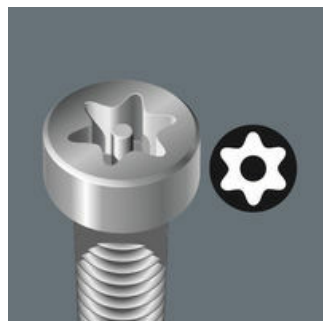

Vysoce kvalitní bity na šrouby s vnitřním profilem TORX®. Nepřípustnému uvolnění brání díra v bitu a čep ve šroubu TORX® B0. Bezpečnostní šroubové spoje. Houževnaté provedení, pro univerzální použití. Šestihran 1/4", vhodný pro držáky podle DIN ISO 1173-D 6,3.

Weblink

https://products.wera.de/cs/bits_holders_adaptors_and_sets_the_range_of_bits_bits_for_tamper-proof_torx_bo_screws_with_safety_pin_867_1_z_torx_bo_sb.html

Wera - 867/1 Z TORX® B0 SB
05073066001 - 4013288202680

867/1 Z Bity TORX® B0 s otvorem, TX 30 x 25 mm

05066525001

2x TX 30 x 25 mm

TORX® B0

Konstruován, aby zamezil nedovolenému povolování bezpečnostních šroubení. Aby nebylo možné používat "běžné" nářadí TORX®, jsou šrouby ve svém funkčním profilu vybaveny vyčnívajícím čepem. Ten se zachytí v otvoru nářadí TORX® B0 a bezpečnostní šroubení lze povolit. Takové bezpečnostní šrouby jsou například v mnoha elektrických přístrojích, které mohou demontovat a opravovat výhradně vyškolení kvalifikovaní pracovníci.

Houževnaté bity vhodné

Houževnaté bity Wera brání předčasnému prasknutí hrotu funkčního profilu. Bity Z zpravidla představují bity k univerzálnímu použití při šroubování.

Weblink

https://products.wera.de/cs/bits_holders_adaptors_and_sets_the_range_of_bits_bits_for_tamper-proof_torx_bo_screws_with_safety_pin_867_1_z_torx_bo_sb.html