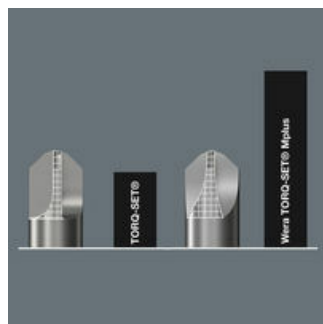

Bity na šrouby TORQ-SET®

TORQ-SET® Mplus

Profil Mplus vyvinutý společností Wera má oproti nástrojům s konvenčním profilem TORQ-SET® silnější boky. Z toho vyplývá podstatně vyšší destrukční moment a mnohonásobně delší životnost nástroje Mplus TORQ-SET® Wera.

Další varianty této skupiny produktů:

	mm	inch	mm	inch
05066660001	2		50	2
05066683001	2		89	3 1/2
05066662001	3		50	2
05066684001	3		89	3 1/2
05066664001	4		50	2
05066685001	4		89	3 1/2
05066666001	5		50	2
05066668001	6		50	2
05066676001	6		70	2 3/4
05066686001	6		89	3 1/2
05066670001	8		50	2
05066678001	8		70	2 3/4
05066687001	8		89	3 1/2
05066672001	10		50	2
05066680001	10		70	2 3/4
05066682001	10		89	3 1/2
05066674001	--	1/4"	50	2
05221110001	--	5/16	50	2

Weblink

<https://products.wera.de/cs/bits_holders_adaptors_and_sets_the_range_of_bits_bits_for_torq-set_screws_871_4_torq-set_mplus.html>

Wera - 871/4 TORQ-SET® Mplus
05066662001 - 4013288033246

Wera Werkzeuge GmbH
Korzter Straße 21-25
D-42349 Wuppertal
Tel: +49 (0)2 02 / 40 45-0
E-Mail: info@wera.de