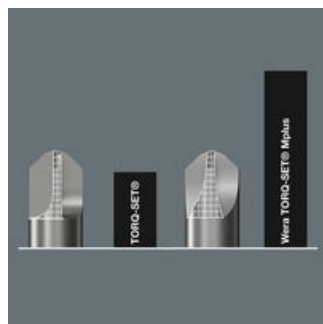

Bity na šrouby TORQ-SET®

TORQ-SET® Mplus

Houževnaté bity vhodné

Profil Mplus vyvinutý společností Wera má oproti nástrojům s konvenčním profilem TORQ-SET® silnější boky. Z toho vyplývá podstatně vyšší destrukční moment a mnohonásobně delší životnost nástroje Mplus TORQ-SET® Wera.