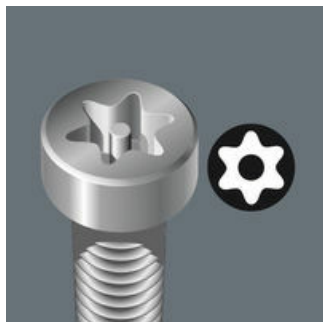

Bity na šrouby TORX® B0

TORX® B0

Houževnaté bity vhodné

Konstruován, aby zamezil nedovolenému povolování bezpečnostních šroubení. Aby nebylo možné používat "běžné" nářadí TORX®, jsou šrouby ve svém funkčním profilu vybaveny vyčnívajícím čepem. Ten se zachytí v otvoru nářadí TORX® B0 a bezpečnostní šroubení lze povolit. Takové bezpečnostní šrouby jsou například v mnoha elektrických přístrojích, které mohou demontovat a opravovat výhradně vyškolení kvalifikovaní pracovníci.