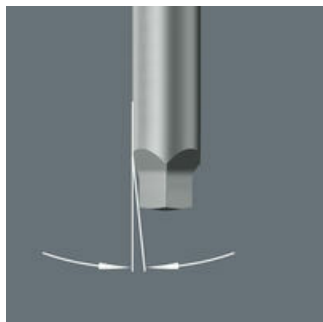

868/4 V Bity s vnitřním čtyřhranem, # 2 x 152 mm

Bity na šrouby s vnitřním čtyřhranem

Čárový kód:	4013288113641	Rozměr:	152x7x7 mm
Díl č.:	05060304001	Hmotnost:	33 g
Výrobek č.:	868/4 V	Země původu:	CZ
		Celní tarif č.:	82079030

- Na šrouby s vnitřním čtyřhranem
- S přidržovací funkcí
- Houževnaté provedení, pro univerzální použití
- Zabraňuje předčasnému zlomení profilu bitu
- Připojovací rozměr šestihranu 1/4" (řada připojení Wera 4)

Kvalitní bity na šrouby s vnitřním čtyřhranem s přidržovací funkcí. Šrouby jsou přidržovány na nářadí přitlačnou silou vyplývající z tlaku na plochu mezi profilem bitu a profilem šroubu. Houževnaté provedení, pro univerzální použití. Šestihran 1/4", vhodný pro držáky podle DIN ISO 1173-F 6,3.

Bity na šrouby s vnitřním čtyřhranem

Bity s přidržovací funkcí pro šrouby s vnitřním čtyřhranem

Bity V mají kónický profil. Takto vytvořená upínací síla bezpečně přidržuje šrouby Robertson na hrotu nástroje. Ideální při šroubování na těžko přístupných místech.