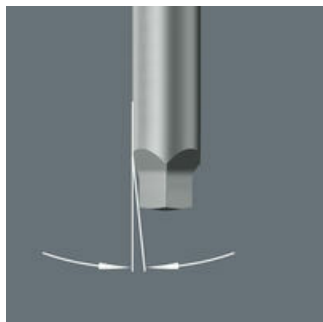

868/4 V Bity s vnitřním čtyřhranem, # 2 x 89 mm

Bity na šrouby s vnitřním čtyřhranem

Čárový kód:	4013288113634	Rozměr:	89x7x7 mm
Díl č.:	05060303001	Hmotnost:	19 g
Výrobek č.:	868/4 V	Země původu:	CZ
		Celní tarif č.:	82079030

- Na šrouby s vnitřním čtyřhranem
- S přidržovací funkcí
- Houževnaté provedení, pro univerzální použití
- Zabraňuje předčasnému zlomení profilu bitu
- Připojovací rozměr šestihranu 1/4" (řada připojení Wera 4)

Kvalitní bity na šrouby s vnitřním čtyřhranem s přidržovací funkcí. Šrouby jsou přidržovány na nářadí přitlačnou silou vyplývající z tlaku na plochu mezi profilem bitu a profilem šroubu. Houževnaté provedení, pro univerzální použití. Šestihran 1/4", vhodný pro držáky podle DIN ISO 1173-F 6,3.

Bity na šrouby s vnitřním čtyřhranem

Bity s přidržovací funkcí pro šrouby s vnitřním čtyřhranem

Bity V mají kónický profil. Takto vytvořená upínací síla bezpečně přidržuje šrouby Robertson na hrotu nástroje. Ideální při šroubování na těžko přístupných místech.