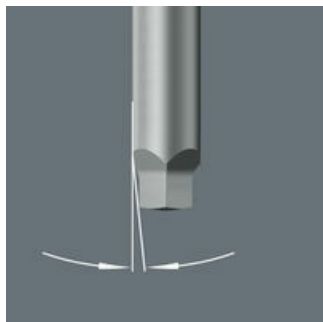

- Na šrouby s vnitřním čtyřhranem
- S přidržovací funkcí
- Houževnaté provedení, pro univerzální použití
- Zabraňuje předčasnému zlomení profilu bitu
- Připojovací rozměr šestihranu 1/4" (řada připojení Wera 4)

Kvalitní bity na šrouby s vnitřním čtyřhranem s přidržovací funkcí. Šrouby jsou přidržovány na nářadí přitlačnou silou vyplývající z tlaku na plochu mezi profilem bitu a profilem šroubu. Houževnaté provedení, pro univerzální použití. Šestihran 1/4", vhodný pro držáky podle DIN ISO 1173-F 6,3.

Bity na šrouby s vnitřním čtyřhranem

Bity s přidržovací funkcí pro šrouby s vnitřním čtyřhranem

Bity V mají kónický profil. Takto vytvořená upínací síla bezpečně přidržuje šrouby Robertson na hrotu nástroje. Ideální při šroubování na těžko přístupných místech.