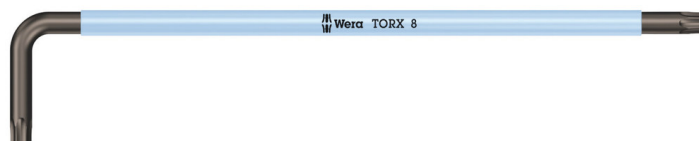

# 967 SXL Zástrčný klíč TORX® Multicolour, dlouhý, TX 8 x 90 mm

Zástrčné klíče TORX®

<b>Čárový kód:</b>	4013288194275	<b>Rozměr:</b>	93x20x4 mm
<b>Díl č.:</b>	05024481001	<b>Hmotnost:</b>	6 g
<b>Výrobek č.:</b>	967 SXL TORX® Multicolour	<b>Země původu:</b>	CZ
		<b>Celní tarif č.:</b>	82041100

- Identifikátor Take it easy: Barevné rozlišovací označení rozměru nástroje
- Úhlový klíč na šrouby s vnitřním profilem TORX®
- Barevné kódování, opláštění bužirkou příjemné na dotyk, i při nízkých teplotách
- Dlouhé provedení
- Zinkově fosfátovaný

Úhlový klíč Wera s opláštěním bužirkou na ochranu prstů. Díky tomu ergonomická a příjemná rukojeť i při nízkých teplotách. Povrchová úprava BlackLaser zajišťuje vynikající ochranu povrchu i proti korozi a dlouhou životnost. Laserem vypálené, a díky tomu trvalé, označení velikosti na úhlovém klíči pro snadné vyhledávání.