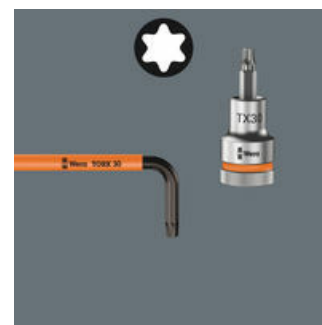

Profil TORX® HF

V omezených situacích při montáži nebo demontáži (například v prostoru motoru) nelze šroub zajišťovat na šroubovacím nářadí rukou. Často se pak stává, že se šroub ztratí. Pak hrozí zdoluhavé hledání nebo ztráta šroubu (a případné ohrožení, které může být důsledkem takové situace). Nářadí TORX® HF vyvinuté společností Wera se vyznačuje geometrickou optimalizací původního profilu TORX®. Díky svérné síle, která vzniká v důsledku stlačení ploch hrotu funkčního profilu a profilu šroubu jsou šrouby bezpečně přidrženy na nástroji!

Úhlové klíče s umělohmotným opláštěním

Úhlové klíče s umělohmotným opláštěním jsou vyrobeny z kulatého materiálu s příjemným úchopem. Opláštění zpřijemňuje práci i za nízkých teplot a zvyšuje její bezpečnost. Vysoká ochrana proti korozi díky speciální povrchové úpravě BlackLaser. Kontrastní popis hadicového opláštění pomáhá při rozpoznání velikosti a usnadňuje nalezení nářadí.

Označení velikosti

Všechny úhlové klíče jsou díky svému označení velikosti rychle na dosah; úhlové klíče "Take it easy" navíc ještě mají barevné kódování.

Identifikátor nářadí Take it easy

Rozlišovací identifikátor Take it easy slouží k jednoduchému a rychlému vyhledání vhodného nástroje, podle jeho rozměru. Pro šrouby s vnitřním šestihranem jsou k dispozici úhlové klíče (imbus), bity, nástavce Zyklop. Pro šrouby a matice s vnějším šestihranem jsou k dispozici klíče Joker, standardní nastavce i nastavce s přídržovací funkcí Zyklop. Pro šrouby s vnitřním profilem TORX® jsou k dispozici úhlové klíče, bity, nastavce Zyklop.