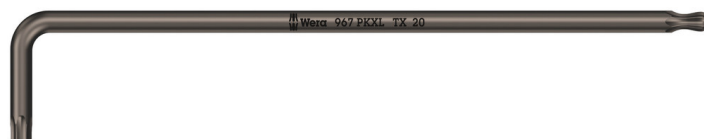

967 PKXL Zástrčný klíč TORX®, dlouhý, TX 20 x 137 mm

Zástrčné klíče TORX®

Čárový kód:	4013288194091	Rozměr:	142x29x5 mm
Díl č.:	05024465001	Hmotnost:	19 g
Výrobek č.:	967 PKXL TORX®	Země původu:	CZ
		Celní tarif č.:	82041100

- Úhlový klíč na šrouby s vnitřním profilem TORX®
- S kulovou hlavou TORX® na dlouhém ramenu
- BlackLaser pro vyšší ochranu proti korozi a dlouhou životnost
- Laserem vypálené, a díky tomu trvalé, označení velikosti
- Zinkově fosfátovaný

Kvalitní úhlový klíč na šrouby s vnitřním profilem TORX®. Kulový tvar profilu umožňuje bezpečnou práci i v těžko dosažitelných montážních polohách. Velmi dlouhé rameno. Povrchová úprava BlackLaser zajišťuje vynikající ochranu povrchu i proti korozi a dlouhou životnost. Laserem vypálené, a díky tomu trvalé, označení velikosti na úhlovém klíči pro snadné vyhledávání.

Zástrčné klíče TORX®

TORX® s kulovou hlavou

Označení velikosti

Díky kulovitým funkčním profilům je možné vychýlení i naklonění osy nářadí vůči ose šroubu, takže lze šroubovat takřkajíc "za rohem".

Všechny úhlové klíče jsou díky svému označení velikosti rychle na dosah; úhlové klíče "Take it easy" navíc ještě mají barevné kódování.