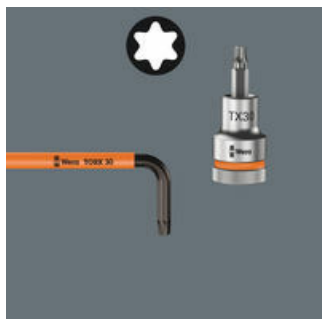

Úhlový klíč Wera s opláštěním bužírkou na ochranu prstů. Díky tomu ergonomická a příjemná rukojeť i při nízkých teplotách. Na jedné straně profil TORX® BO: Díra v bitu a čep v šroubu TORX® s dírou zabraňuje nedovolenému povolení. Bezpečnostní šroubování Kulový tvar profilu umožňuje bezpečnou práci i v těžko dosažitelných montážních polohách. Povrchová úprava BlackLaser zajišťuje vynikající ochranu povrchu i proti korozi a dlouhou životnost. Laserem vypálené, a díky tomu trvalé, označení velikosti na úhlovém klíči pro snadné vyhledávání.

TORX® BO

Konstruován, aby zamezil nedovolenému povolování bezpečnostních šroubení. Aby nebylo možné používat "běžné" náradí TORX®, jsou šrouby ve svém funkčním profilu vybaveny vyčnívajícím čepem. Ten se zachytí v otvoru náradí TORX® BO a bezpečnostní šroubení lze povolit. Takové bezpečnostní šrouby jsou například v mnoha elektrických přístrojích, které mohou demontovat a opravovat výhradně vyškolení kvalifikovaní pracovníci.

TORX® s kulovou hlavou

Díky kulovitým funkčním profilům je možné vychýlení i naklonění osy náradí vůči ose šroubu, takže lze šroubovat takřikajíc "za rohem".

Označení velikosti

Všechny úhlové klíče jsou díky svému označení velikosti rychle na dosah; úhlové klíče "Take it easy" navíc ještě mají barevné kódování.

Identifikátor náradí Take it easy

Rozlišovací identifikátor Take it easy slouží k jednoduchému a rychlému vyhledání vhodného nástroje, podle jeho rozměru. Pro šrouby s vnitřním šestihranem jsou k dispozici úhlové klíče (inbus), bity, nástavce Zyklop. Pro šrouby a matice s vnějším šestihranem jsou k dispozici klíče Joker, standardní nastavce i nástavce s přidržovací funkcí Zyklop. Pro šrouby s vnitřním profilem TORX® jsou k dispozici úhlové klíče, bity, nástavce Zyklop.