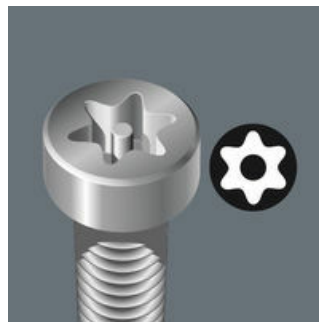

Úhlový klíč Wera s opláštěním bužírkou na ochranu prstů. Díky tomu ergonomická a příjemná rukojeť i při nízkých teplotách. Na jedné straně profil TORX® BO: Díra v bitu a čep v šroubu TORX® s dírou zabraňuje nedovolenému povolení. Bezpečnostní šroubování Kulový tvar profilu umožňuje bezpečnou práci i v těžko dosažitelných montážních polohách. Povrchová úprava BlackLaser zajišťuje vynikající ochranu povrchu i proti korozi a dlouhou životnost. Laserem vypálené, a díky tomu trvalé, označení velikosti na úhlovém klíči pro snadné vyhledávání.

Zástrčné klíče TORX®

Úhlové klíče s umělohmotným opláštěním

Úhlový klíč na šrouby s vnitřním profilem TORX® a TORX® s čepem (BO = díra)

Úhlové klíče s umělohmotným opláštěním jsou vyrobeny z kulatého materiálu s příjemným úchopem. Opláštění zpřijemňuje práci i za nízkých teplot a zvyšuje její bezpečnost. Vysoká ochrana proti korozi díky speciální povrchové úpravě BlackLaser. Kontrastní popis hadicového opláštění pomáhá při rozpoznání velikosti a usnadňuje nalezení náradí.

TORX® BO

Konstruován, aby zamezil nedovolenému povolování bezpečnostních šroubení. Aby nebylo možné používat "běžné" náradí TORX®, jsou šrouby ve svém funkčním profilu vybaveny vyčnívajícím čepem. Ten se zachytí v otvoru náradí TORX® BO a bezpečnostní šroubení lze povolit. Takové bezpečnostní šrouby jsou například v mnoha elektrických přístrojích, které mohou demontovat a opravovat výhradně vyškolení kvalifikovaní pracovníci.

TORX® s kulovou hlavou

Díky kulovitým funkčním profilům je možné vychýlení i naklonění osy náradí vůči ose šroubu, takže lze šroubovat takřikajíc "za rohem".

Označení velikosti

Všechny úhlové klíče jsou díky svému označení velikosti rychle na dosah; úhlové klíče "Take it easy" navíc ještě mají barevné kódování.