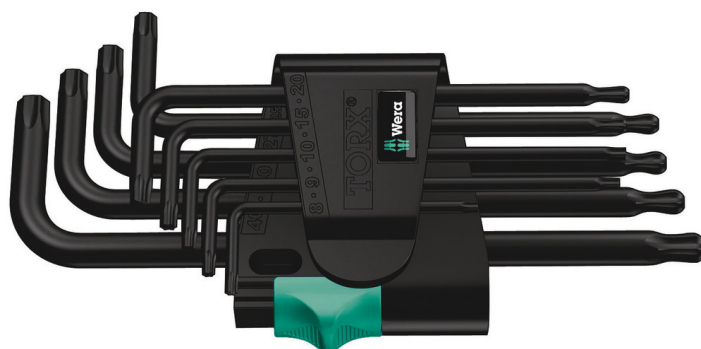

Zástrčné klíče TORX®

Čárový kód:	4013288104946	Rozměr:	139x72x25 mm
Díl č.:	05024242001	Hmotnost:	190 g
Výrobek č.:	967/9 TX 1	Země původu:	CZ
		Celní tarif č.:	82041100

- Úhlový klíč na šrouby s vnitřním profilem TORX®
- BlackLaser pro vyšší ochranu proti korozi a dlouhou životnost
- Úhlové klíče jsou díky označení velikosti hned po ruce
- Odolný materiál držáku zaručuje bezpečné skladování úhlových klíčů a jejich snadné vyjímání
- S kulovou hlavou TORX® na dlouhém ramenu

Sada kvalitních úhlových klíčů na šrouby s vnitřním TORX®. Částečně s kulovou hlavou: kulový tvar profilu umožňuje bezpečnou práci i v těžko dosažitelných montážních polohách. Povrchová úprava BlackLaser zajišťuje vynikající ochranu povrchu i proti korozi a dlouhou životnost. Laserem vypálené, a díky tomu trvalé, označení velikosti na úhlovém klíči pro snadné vyhledávání. V praktickém držáku z odolného materiálu pro trvalé a bezpečné skladování úhlových klíčů a jejich snadné vyjímání.

Zástrčné klíče TORX®

Sada obsahuje:

967 PKL Zástrčný klíč TORX®, BlackLaser, TX 9 x 79 mm

05024100001 ¹⁾	1x	TX 9 x 79 mm
05024105001 ¹⁾	1x	TX 10 x 85 mm
05024199001 ¹⁾	1x	TX 8 x 76 mm
05024200001	1x	TX 15 x 90 mm
05024202001	1x	TX 20 x 96 mm
05024204001	1x	TX 25 x 104 mm
05024206001	1x	TX 27 x 112 mm
05024208001	1x	TX 30 x 122 mm
05024210001	1x	TX 40 x 132 mm

1) Produkt se dodává bez kulové hlavy na dlouhém ramenu.

TORX® s kulovou hlavou

Díky kulovitým funkčním profilům je možné vychýlení i naklonění osy nářadí vůči ose šroubu, takže lze šroubovat takřikajíc "za rohem".