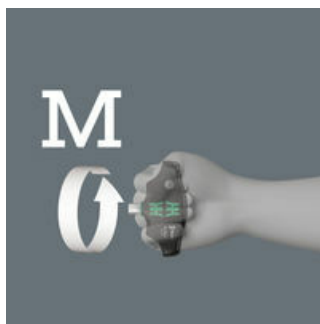

- Příčná rukojeť Vario pro čepele Vario 6 mm a adaptéry Vario
- Nevhodné pro bity s upínacím šestihranem 1/4"
- Šroubováky s příčnou rukojetí pro přenos velmi velkých utahovacích a povolovacích momentů
- Ergonomická dvoukomponentní rukojeť s prohlubněmi pro prsty a příjemným povrchem zajišťuje přenos velmi vysokých sil a neunavující práci

Šroubováky s příčnou rukojetí: Ideální tvar rukojeti umožňuje přenos velmi velkých utahovacích a povolovacích momentů. Ergonomický tvar rukojeti dobře vyplňuje dlaň, prsty leží bezpečně v měkkých zaoblených prohlubních rukojeti. Celá ruka je v kontaktu s rukojetí a ztráty třením mezi rukou a rukojetí jsou eliminovány.

Ergonomická dvoukomponentní příčná rukojeť

Vysoké utahovací momenty

Ergonomicky tvarovaná dvoukomponentní příčná rukojeť s prohlubněmi pro prsty a příjemným povrchem zajišťuje přenos velmi vysokých sil a neunavující práci.