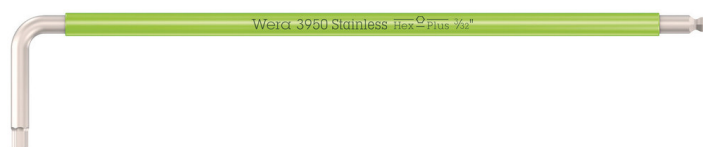

# 3950 SPKL Multicolour Imperial úhlový klíč, palcový, nerezová ocel, 3/32" x 112 mm

Zástrčné klíče na šrouby s vnitřním šestihranem

<b>Čárový kód:</b>	4013288221469	<b>Rozměr:</b>	112x19x4 mm
<b>Díl č.:</b>	05022851001	<b>Hmotnost:</b>	8 g
<b>Výrobek č.:</b>	3950 SPKL Multicolour Imperial	<b>Země původu:</b>	CZ
		<b>Celní tarif č.:</b>	82041100

- Úhlový klíč na šrouby s vnitřním šestihranem
- Úhlové klíče z nerezové oceli s potřebnou tvrdostí brání vzniku cizí rzi.
- Hex-Plus zajišťuje delší životnost šroubů s vnitřním šestihranem
- Opláštění bužírkou příjemné na dotyk, i při nízkých teplotách
- S šestihranem a kulovou hlavou na dlouhém ramenu

Kvalitní úhlový klíč na palcové šrouby s vnitřním šestihranem z nerezové oceli od firmy Wera. Nerezová ocel zabraňuje přenosu cizí rzi. Profil Hex-Plus umožňuje větší styčné plochy v hlavě šroubu. Tím se snižuje vrubový efekt na minimum a destrukce hlavy šroubu je prakticky vyloučena. S šestihranem a kulovou hlavou na dlouhém ramenu: Díky kulovitým profilům lze vychýlit nebo natočit osu nářadí vůči ose šroubu, takže se může šroubovat "za roh". Identifikátor nářadí "Take it easy" s barevným označením podle velikostí.