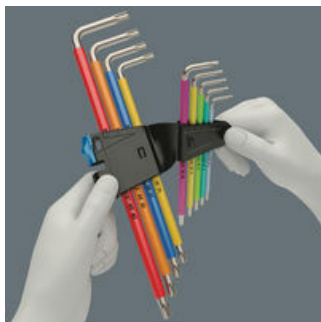

Bezpečné držení a snadné odebírání

Materiál klipu nepodléhající opotřebení zaručuje bezpečné přidržení úhlových klíčů a zároveň jdou i snadno vyndávat.

Weblink

<https://products.wera.de/cs/l-keys_l-keys_for_torx_screws_3967_9_tx_sxl_multicolour_hf_stainless_1.html>

Wera - 3967/9 TX SXL Multicolour HF Stainless 1
05022689001 - 4013288207128

Wera Werkzeuge GmbH
Korzterter Straße 21-25
D-42349 Wuppertal
Tel: +49 (0)2 02 / 40 45-0
E-Mail: info@wera.de