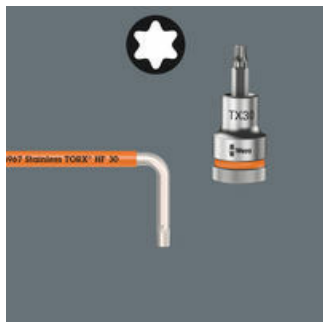

- Přidržovací funkce na dlouhém profilu udržuje šrouby bezpečně na nářadí
- Obzvláště vysoká odolnost proti korozi díky provedení z vakuově kalené, zmrazené nerezové oceli
- Kompaktní a se snadným vytahováním kusů, uschovány ve dvoukomponentním klipu z umělé hmoty
- Na omak příjemné plastové opláštění s identifikátorem nářadí "Take it easy": barevné označení podle velikostí

S přidržovací funkcí pro šrouby s vnitřním profilem TORX®

Nářadí HF TORX® vyvinuté společností Wera se vyznačuje geometrickou optimalizací původního profilu TORX®. Upínací silou vyplývající z plošného tlaku mezi profilem bitu a profilem šroubu jsou šrouby TORX® bezpečně přidržovány na nástroji dle specifikace Acument Intellectual Properties! Zvlášť výhodné je to na těžko přístupných pracovních místech, kde nemůžete druhou ruku použít k přidržení šroubu.

Identifikátor nářadí Take it easy

Rozlišovací identifikátor Take it easy slouží k jednoduchému a rychlému vyhledání vhodného nástroje, podle jeho rozměru. Pro šrouby s vnitřním šestihranem jsou k dispozici úhlové klíče (inbus), bity, nástavce Zyklop. Pro šrouby a matice s vnějším šestihranem jsou k dispozici klíče Joker, standardní nástavce i nástavce s přidržovací funkcí Zyklop. Pro šrouby s vnitřním profilem TORX® jsou k dispozici úhlové klíče, bity, nástavce Zyklop.