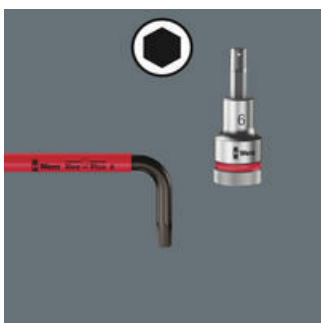

Kvalitní úhlový klíč Wera s barevným kódováním, komfortním opláštěním bužirkou. Nářadí je díky tomu hned po ruce a ergonomická a příjemná rukojeť chrání ruce i při nízkých teplotách. Úhlový klíč s Hex-Plus-profil: Nabízí větší opěrné plochy v hlavě šroubu. Účinek zaříznutí je tím redukován na minimum, zničení hlavy šroubu je téměř eliminováno. Kulička na dlouhém rameni dovoluje bezpečnou práci také v náročných polohách montáže. Ošetření povrchu BlackLaser se stará o vynikající ochranu povrchu (také před korozi) a dlouhou životnost. Laserované a tím otěruvzdorné označení velikosti na úhlových klíčích pro rychlý přístup.

Hex-Plus

Šrouby s vnitřním šestihranem jsou problematické, protože dosedací plochy, přes které se přenáší síla z nářadí na šroub, jsou velmi úzké. Důsledek: Hlava šroubu se může zničit. Nářadí Hex-Plus má větší kontaktní plochy, které tomu brání! Současně mohou být přeneseny až o 20 % vyšší krouticí momenty. Je dobré vědět: Nářadí Hex-Plus je vhodné do všech standardních šroubů s vnitřním šestihranem!

Kulová hlava

Díky kulovitým funkčním profilům je možné vychýlení i naklonění osy nářadí vůči ose šroubu, takže lze šroubovat takřkajíc "za rohem".

Identifikátor nářadí Take it easy

Rozlišovací identifikátor Take it easy slouží k jednoduchému a rychlému vyhledání vhodného nástroje, podle jeho rozměru. Pro šrouby s vnitřním šestihranem jsou k dispozici úhlové klíče (inbus), bity, nástavce Zyklop. Pro šrouby a matice s vnějším šestihranem jsou k dispozici klíče Joker, standardní nástavce i nástavce s přidržovací funkcí Zyklop. Pro šrouby s vnitřním profilem TORX® jsou k dispozici úhlové klíče, bity, nástavce Zyklop.