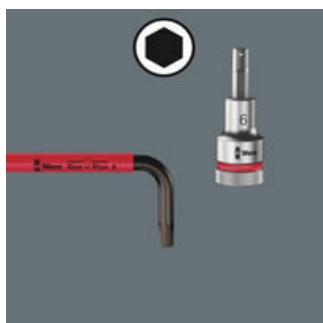

Kvalitní úhlový klíč Wera s barevným kódováním, komfortním opláštěním bužirkou. Nářadí je díky tomu hned po ruce a ergonomická a příjemná rukojeť chrání ruce i při nízkých teplotách. Úhlový klíč s Hex-Plus-profil: Nabízí větší opěrné plochy v hlavě šroubu. Účinek zařiznutí je tím redukován na minimum, zničení hlavy šroubu je téměř eliminováno. Kulička na dlouhém rameni dovoluje bezpečnou práci také v náročných polohách montáže. Ošetření povrchu BlackLaser se stará o vynikající ochranu povrchu (také před korozí) a dlouhou životnost. Laserované a tím otěruvzdorné označení velikosti na úhlových klíčích pro rychlý přístup.

Úhlové klíče z kulatého materiálu lépe sedí v ruce a umožňují dlouhodobou a bezbolestnou práci. Opláštění z umělé hmoty je navíc příjemné na dotek právě při nízkých teplotách. Výrazný popis na plášti umožňuje snadší vyhledání náradí.

Hex-Plus

Šrouby s vnitřním šestihranem jsou problematické, protože dosedací plochy, přes které se přenáší síla z náradí na šroub, jsou velmi úzké. Důsledek: Hlava šroubu se může zničit. Nářadí Hex-Plus má větší kontaktní plochy, které tomu brání! Současně mohou být přeneseny až o 20 % vyšší krouticí momenty. Je dobré vědět: Nářadí Hex-Plus je vhodné do všech standardních šroubů s vnitřním šestihranem!

Kulová hlava

Díky kulovitým funkčním profilům je možné vychýlení i naklonění osy náradí vůči ose šroubu, takže lze šroubovat takřkajíc "za rohem".

Identifikátor náradí Take it easy

Rozlišovací identifikátor Take it easy slouží k jednoduchému a rychlému vyhledání vhodného nástroje, podle jeho rozměru. Pro šrouby s vnitřním šestihranem jsou k dispozici úhlové klíče (inbus), bity, nástavce Zyklop. Pro šrouby a matice s vnějším šestihranem jsou k dispozici klíče Joker, standardní nástavce i nástavce s přidržovací funkcí Zyklop. Pro šrouby s vnitřním profilem TORX® jsou k dispozici úhlové klíče, bity, nástavce Zyklop.