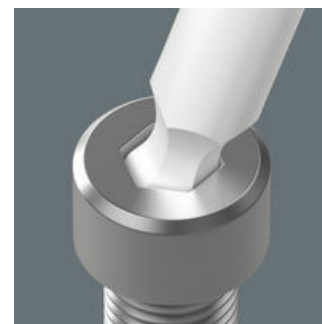

Kvalitní úhlový klíč Wera s barevným kódováním, komfortním opláštěním bužirkou. Nářadí je díky tomu hned po ruce a ergonomická a příjemná rukojeť chrání ruce i při nízkých teplotách. Úhlový klíč s Hex-Plus-profil: Nabízí větší opěrné plochy v hlavě šroubu. Účinek zařiznutí je tím redukován na minimum, zničení hlavy šroubu je téměř eliminováno. Kulička na dlouhém rameni dovoluje bezpečnou práci také v náročných polohách montáže. Ošetření povrchu BlackLaser se stará o vynikající ochranu povrchu (také před korozí) a dlouhou životnost. Laserované a tím otěruvzdorné označení velikosti na úhlových klíčích pro rychlý přístup.

Zástrčné klíče na šrouby s vnitřním šestihranem

Úhlové klíče s umělohmotným opláštěním

Jednoduše jsme zpochybnili klasické úhlové klíče, protože se při práci příliš často zakulatí profil hlavy šroubu. S tím následkem, že šrouby již nemohou být dostatečně utahovány a mohou v profilu proklouznout. Nářadí Hex-Plus Wera má větší dotykovou plochu v hlavě šroubu. Snižuje se vrubový účinek a tím deformace šroubu. Současně mohou být přeneseny až o 20 % vyšší krouticí momenty.

Úhlové klíče z kulatého materiálu lépe sedí v ruce a umožňují dlouhodobou a bezbolestnou práci. Opláštění z umělé hmoty je navíc příjemné na dotek právě při nízkých teplotách. Výrazný popis na plášti umožňuje snadší vyhledání náradí.

Kulová hlava

Díky kulovitým funkčním profilům je možné vychýlení i naklonění osy náradí vůči ose šroubu, takže lze šroubovat takřkajíc "za rohem".

Identifikátor náradí Take it easy

Rozlišovací identifikátor Take it easy slouží k jednoduchému a rychlému vyhledání vhodného nástroje, podle jeho rozměru. Pro šrouby s vnitřním šestihranem jsou k dispozici úhlové klíče (inbus), bity, nástavce Zyklop. Pro šrouby a matice s vnějším šestihranem jsou k dispozici klíče Joker, standardní nástavce i nástavce s přidržovací funkcí Zyklop. Pro šrouby s vnitřním profilem TORX® jsou k dispozici úhlové klíče, bity, nástavce Zyklop.