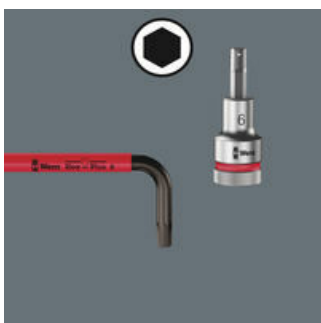

Identifikátor náradí Take it easy

Rozlišovací identifikátor Take it easy slouží k jednoduchému a rychlému vyhledání vhodného nástroje, podle jeho rozměru. Pro šrouby s vnitřním šestihranem jsou k dispozici úhlové klíče (inbus), bity, nástavce Zyklop. Pro šrouby a matice s vnějším šestihranem jsou k dispozici klíče Joker, standardní nástavce i nástavce s přidržovací funkcí Zyklop. Pro šrouby s vnitřním profilem TORX® jsou k dispozici úhlové klíče, bity, nástavce Zyklop.

Weblink

<https://products.wera.de/cs/l-keys_l-keys_for_hexagon_socket_screws_950_spks_multicolour.html>

Wera - 950 SPKS Multicolour
05022674001 - 4013288211965

Wera Werkzeuge GmbH
Korzter Straße 21-25
D-42349 Wuppertal
Tel: +49 (0)2 02 / 40 45-0
E-Mail: info@wera.de