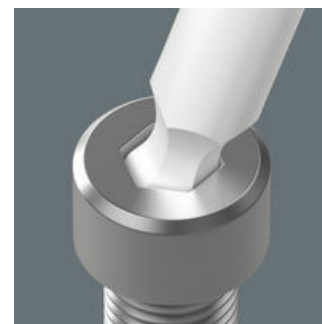

Kvalitní úhlový klíč Wera s barevným kódováním, komfortním opláštěním bužírkou. Nářadí je díky tomu hned po ruce a ergonomická a příjemná rukojeť chrání ruce i při nízkých teplotách. Úhlový klíč s Hex-Plus-profil: Nabízí větší opěrné plochy v hlavě šroubu. Účinek zařiznutí je tím redukován na minimum, zničení hlavy šroubu je téměř eliminováno. Kulička na dlouhém rameni dovoluje bezpečnou práci také v náročných polohách montáže. Ošetření povrchu BlackLaser se stará o vynikající ochranu povrchu (také před korozi) a dlouhou životnost. Laserované a tím otěruvzdorné označení velikosti na úhlových klíčích pro rychlý přístup.

Zástrčné klíče na šrouby s vnitřním šestihranem

Úhlové klíče s umělohmotným opláštěním

Jednoduše jsme zpochybnili klasické úhlové klíče, protože se při práci příliš často zakulatí profil hlavy šroubu. S tím následkem, že šrouby již nemohou být dostatečně utahovány a mohou v profilu proklouznout. Nářadí Hex-Plus Wera má větší dotykovou plochu v hlavě šroubu. Snižuje se vrubový účinek a tím deformace šroubu. Současně mohou být přeneseny až o 20 % vyšší krouticí momenty.

Úhlové klíče z kulatého materiálu lépe sedí v ruce a umožňují dlouhodobou a bezbolestnou práci. Opláštění z umělé hmoty je navíc příjemné na dotek právě při nízkých teplotách. Výrazný popis na plášti umožňuje snadší vyhledání náradí.

Kulová hlava

Díky kulovitým funkčním profilům je možné vychýlení i naklonění osy náradí vůči ose šroubu, takže lze šroubovat takřkajíc "za rohem".

Identifikátor náradí Take it easy

Rozlišovací identifikátor Take it easy slouží k jednoduchému a rychlému vyhledání vhodného nástroje, podle jeho rozměru. Pro šrouby s vnitřním šestihranem jsou k dispozici úhlové klíče (inbus), bity, nástavce Zyklop. Pro šrouby a matice s vnějším šestihranem jsou k dispozici klíče Joker, standardní nástavce i nástavce s přidržovací funkcí Zyklop. Pro šrouby s vnitřním profilem TORX® jsou k dispozici úhlové klíče, bity, nástavce Zyklop.