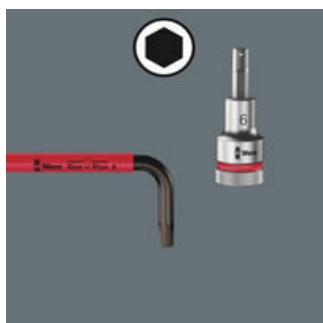

Kvalitní úhlový klíč Wera s barevným kódováním, komfortním opláštěním bužírkou. Nářadí je díky tomu hned po ruce a ergonomická a příjemná rukojeť chrání ruce i při nízkých teplotách. Úhlový klíč s Hex-Plus-profil: Nabízí větší opěrné plochy v hlavě šroubu. Účinek zařiznutí je tím redukován na minimum, zničení hlavy šroubu je téměř eliminováno. Kulička na dlouhém rameni dovoluje bezpečnou práci také v náročných polohách montáže. Ošetření povrchu BlackLaser se stará o vynikající ochranu povrchu (také před korozi) a dlouhou životnost. Laserované a tím otěruvzdorné označení velikosti na úhlových klíčích pro rychlý přístup.

Úhlové klíče z kulatého materiálu lépe sedí v ruce a umožňují dlouhodobou a bezbolestnou práci. Opláštění z umělé hmoty je navíc příjemné na dotek právě při nízkých teplotách. Výrazný popis na plášti umožňuje snadší vyhledání náradí.

Hex-Plus

Šrouby s vnitřním šestihranem jsou problematické, protože dosedací plochy, přes které se přenáší síla z náradí na šroub, jsou velmi úzké. Důsledek: Hlava šroubu se může zničit. Nářadí Hex-Plus má větší kontaktní plochy, které tomu brání! Současně mohou být přeneseny až o 20 % vyšší krouticí momenty. Je dobré vědět: Nářadí Hex-Plus je vhodné do všech standardních šroubů s vnitřním šestihranem!

Kulová hlava

Díky kulovitým funkčním profilům je možné vychýlení i naklonění osy náradí vůči ose šroubu, takže lze šroubovat takřkajíc "za rohem".

Identifikátor náradí Take it easy

Rozlišovací identifikátor Take it easy slouží k jednoduchému a rychlému vyhledání vhodného nástroje, podle jeho rozměru. Pro šrouby s vnitřním šestihranem jsou k dispozici úhlové klíče (inbus), bity, nástavce Zyklop. Pro šrouby a matice s vnějším šestihranem jsou k dispozici klíče Joker, standardní nástavce i nástavce s přidržovací funkcí Zyklop. Pro šrouby s vnitřním profilem TORX® jsou k dispozici úhlové klíče, bity, nástavce Zyklop.