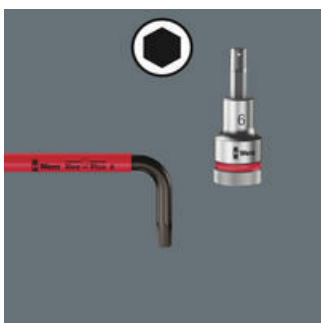

Kvalitní úhlový klíč Wera s barevným kódováním, komfortním opláštěním bužírkou. Nářadí je díky tomu hned po ruce a ergonomická a příjemná rukojeť chrání ruce i při nízkých teplotách. Úhlový klíč s Hex-Plus-profil: Nabízí větší opěrné plochy v hlavě šroubu. Účinek zaříznutí je tím redukován na minimum, zničení hlavy šroubu je téměř eliminováno. Kulička na dlouhém rameni dovoluje bezpečnou práci také v náročných polohách montáže. Ošetření povrchu BlackLaser se stará o vynikající ochranu povrchu (také před korozi) a dlouhou životnost. Laserované a tím otěruvzdorné označení velikosti na úhlových klíčích pro rychlý přístup.

Úhlové klíče z kulatého materiálu lépe sedí v ruce a umožňují dlouhodobou a bezbolestnou práci. Opláštění z umělé hmoty je navíc příjemné na dotek právě při nízkých teplotách. Výrazný popis na plášti umožňuje snadší vyhledání náradí.

Hex-Plus

Šrouby s vnitřním šestihranem jsou problematické, protože dosedací plochy, přes které se přenáší síla z náradí na šroub, jsou velmi úzké. Důsledek: Hlava šroubu se může zničit. Nářadí Hex-Plus má větší kontaktní plochy, které tomu brání! Současně mohou být přeneseny až o 20 % vyšší krouticí momenty. Je dobré vědět: Nářadí Hex-Plus je vhodné do všech standardních šroubů s vnitřním šestihranem!

Kulová hlava

Díky kulovitým funkčním profilům je možné vychýlení i naklonění osy náradí vůči ose šroubu, takže lze šroubovat takřkajíc "za rohem".

Identifikátor náradí Take it easy

Rozlišovací identifikátor Take it easy slouží k jednoduchému a rychlému vyhledání vhodného nástroje, podle jeho rozměru. Pro šrouby s vnitřním šestihranem jsou k dispozici úhlové klíče (inbus), bity, nástavce Zyklop. Pro šrouby a matice s vnějším šestihranem jsou k dispozici klíče Joker, standardní nástavce i nástavce s přidržovací funkcí Zyklop. Pro šrouby s vnitřním profilem TORX® jsou k dispozici úhlové klíče, bity, nástavce Zyklop.