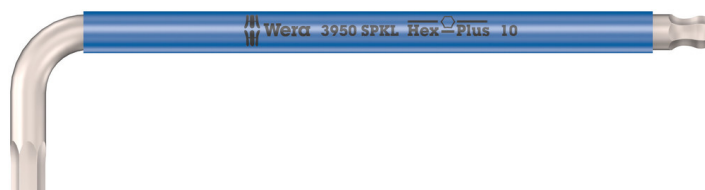

# 3950 SPKL Multicolour úhlový klíč, metrický, nerezová ocel, 10 x 224 mm

Zástrčné klíče na šrouby s vnitřním šestihranem

<b>Čárový kód:</b>	4013288185884	<b>Rozměr:</b>	93x17x4 mm
<b>Díl č.:</b>	05022668001	<b>Hmotnost:</b>	232 g
<b>Výrobek č.:</b>	3950 SPKL Multicolour	<b>Země původu:</b>	CZ
		<b>Celní tarif č.:</b>	82041100

- Řešení problémů s cizí rzi: Šroubování nerezové oceli s nerezovou ocelí!
- Hex-Plus zajišťuje delší životnost šroubů s vnitřním šestihranem
- Nerezové úhlové klíče zabraňují vniknutí cizí rzi do nerezových šroubů
- Identifikátor Take it easy: Barevné rozlišovací označení rozměru nástroje
- Odolný materiál držáku pro vyšší životnost

Kvalitní úhlový klíč na šrouby s vnitřním šestihranem z nerezové oceli od firmy Wera. Nerezová ocel zabraňuje přenosu cizí rzi. Profil Hex-Plus umožňuje větší dosedací plochy v hlavě šroubu. Vrubový účinek se tak snižuje minimum, je téměř vyloučeno zničení hlavy šroubu. S šestihranem a kulovou hlavou na dlouhém ramenu: Díky kulovitým profilům lze vychýlit nebo natočit osu nářadí vůči ose šroubu, takže se může šroubovat "za roh". S identifikátorem nářadí "Take it easy": Barevné označení podle velikostí. V téměř neopotřebitelném držáku na úhlové klíče.

### Úhlové klíče z nerezové oceli

Úhlové klíče z nerezové oceli s potřebnou tvrdostí brání vzniku cizí rzi.