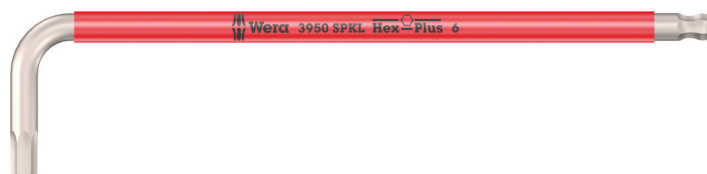

## 3950 SPKL Multicolour úhlový klíč, metrický, nerezová ocel, 6 x 172 mm

Zástrčné klíče na šrouby s vnitřním šestihranem

Čárový kód:	4013288185860	Rozměr:	93x17x4 mm
Díl č.:	05022666001	Hmotnost:	6 g
Výrobek č.:	3950 SPKL Multicolour	Země původu:	CZ
		Celní tarif č.:	82041100

- Řešení problémů s cizí rzi: Šroubování nerezové oceli s nerezovou ocelí!
- Hex-Plus zajišťuje delší životnost šroubů s vnitřním šestihranem
- Nerezové úhlové klíče zabraňují vniknutí cizí rzi do nerezových šroubů
- Identifikátor Take it easy: Barevné rozlišovací označení rozměru nástroje
- Odolný materiál držáku pro vyšší životnost

Kvalitní úhlový klíč na šrouby s vnitřním šestihranem z nerezové oceli od firmy Wera. Nerezová ocel zabraňuje přenosu cizí rzi. Profil Hex-Plus umožňuje větší dosedací plochy v hlavě šroubu. Vrubový účinek se tak snižuje minimum, je téměř vyloučeno zničení hlavy šroubu. S šestihranem a kulovou hlavou na dlouhém ramenu: Díky kulovitým profilům lze vychýlit nebo natočit osu nářadí vůči ose šroubu, takže se může šroubovat "za roh". S identifikátorem nářadí "Take it easy": Barevné označení podle velikostí. V téměř neopotřebitelném držáku na úhlové klíče.