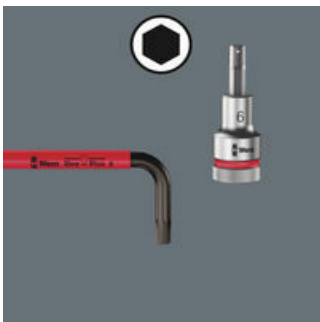

Identifikátor náradí Take it easy

Rozlišovací identifikátor Take it easy slouží k jednoduchému a rychlému vyhledání vhodného nástroje, podle jeho rozměru. Pro šrouby s vnitřním šestihranem jsou k dispozici úhlové klíče (inbus), bity, nástavce Zyklop. Pro šrouby a matice s vnějším šestihranem jsou k dispozici klíče Joker, standardní nástavce i nástavce s přidržovací funkcí Zyklop. Pro šrouby s vnitřním profilem TORX® jsou k dispozici úhlové klíče, bity, nástavce Zyklop.

Weblink

<https://products.wera.de/cs/l-keys_l-keys_for_hexagon_socket_screws_950_spkl_inch.html>

Wera - 950 SPKL inch
05022637001 - 4013288182579

Wera Werkzeuge GmbH
Korzter Straße 21-25
D-42349 Wuppertal
Tel: +49 (0)2 02 / 40 45-0
E-Mail: info@wera.de