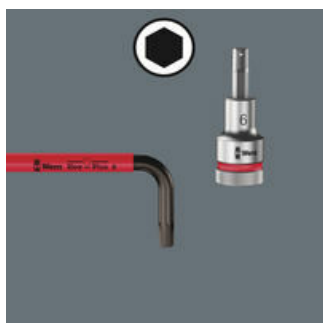

Identifikátor náradí Take it easy

Rozlišovací identifikátor Take it easy slouží k jednoduchému a rychlému vyhledání vhodného nástroje, podle jeho rozměru. Pro šrouby s vnitřním šestihranem jsou k dispozici úhlové klíče (inbus), bity, nástavce Zyklop. Pro šrouby a matice s vnějším šestihranem jsou k dispozici klíče Joker, standardní nástavce i nástavce s přidržovací funkcí Zyklop. Pro šrouby s vnitřním profilem TORX® jsou k dispozici úhlové klíče, bity, nástavce Zyklop.

Weblink

<https://products.wera.de/cs/l-keys_l-keys_for_hexagon_socket_screws_950_spkl_multicolour.html>

Wera - 950 SPKL Multicolour
05022612001 - 4013288167897

Wera Werkzeuge GmbH
Korzter Straße 21-25
D-42349 Wuppertal
Tel: +49 (0)2 02 / 40 45-0
E-Mail: info@wera.de