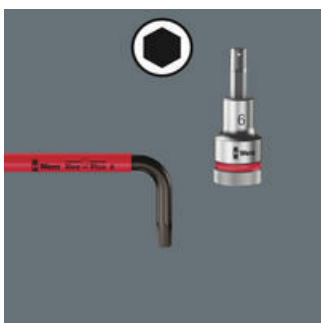

Vysoce kvalitní úhlový klíč Wera úhlový klíč Wera s barevným kódováním a komfortním opláštěním bužírkou. Nářadí je díky tomu hned po ruce a ergonomická a příjemná rukojeť chrání ruce i při nízkých teplotách. Profil Hex Plus umožňuje větší dosedací plochy v hlavě šroubu. Tím se snižuje vrubový efekt na minimum a destrukce hlavy šroubu je prakticky vyloučena. Kulový tvar profilu na dlouhém ramenu umožňuje bezpečnou práci i v těžko dosažitelných montážních polohách. Povrchová úprava BlackLaser zajišťuje vynikající ochranu povrchu i proti korozi a dlouhou životnost. Laserem vypálené, a díky tomu trvalé, označení velikosti na úhlovém klíči pro snadné vyhledávání.

Hex-Plus

Šrouby s vnitřním šestihranem jsou problematické, protože dosedací plochy, přes které se přenáší síla z náradí na šroub, jsou velmi úzké. Důsledek: Hlava šroubu se může zničit. Nářadí Hex-Plus má větší kontaktní plochy, které tomu brání! Současně mohou být přeneseny až o 20 % vyšší krouticí momenty. Je dobré vědět: Nářadí Hex-Plus je vhodné do všech standardních šroubů s vnitřním šestihranem!

Kulová hlava

Díky kulovitým funkčním profilům je možné vychýlení i naklonění osy náradí vůči ose šroubu, takže lze šroubovat takřkajíc "za rohem".

Identifikátor náradí Take it easy

Rozlišovací identifikátor Take it easy slouží k jednoduchému a rychlému vyhledání vhodného nástroje, podle jeho rozměru. Pro šrouby s vnitřním šestihranem jsou k dispozici úhlové klíče (inbus), bity, nástavce Zyklop. Pro šrouby a matice s vnějším šestihranem jsou k dispozici klíče Joker, standardní nástavce i nástavce s přidržovací funkcí Zyklop. Pro šrouby s vnitřním profilem TORX® jsou k dispozici úhlové klíče, bity, nástavce Zyklop.