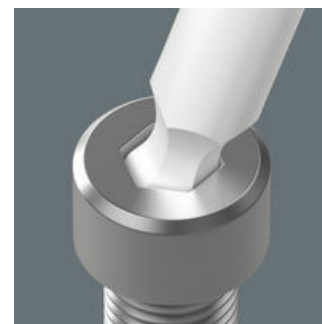

Vysoce kvalitní úhlový klíč Wera úhlový klíč Wera s barevným kódováním a komfortním opláštěním bužírkou. Nářadí je díky tomu hned po ruce a ergonomická a příjemná rukojeť chrání ruce i při nízkých teplotách. Profil Hex Plus umožňuje větší dosedací plochy v hlavě šroubu. Tím se snižuje vrubový efekt na minimum a destrukce hlavy šroubu je prakticky vyloučena. Kulový tvar profilu na dlouhém ramenu umožňuje bezpečnou práci i v těžko dosažitelných montážních polohách. Povrchová úprava BlackLaser zajišťuje vynikající ochranu povrchu i proti korozi a dlouhou životnost. Laserem vypálené, a díky tomu trvalé, označení velikosti na úhlovém klíči pro snadné vyhledávání.

Zástrčné klíče na šrouby s vnitřním šestihranem

Úhlové klíče s umělohmotným opláštěním

Jednoduše jsme zpochybnili klasické úhlové klíče, protože se při práci příliš často zakulatí profil hlavy šroubu. S tím následkem, že šrouby již nemohou být dostatečně utahovány a mohou v profilu proklouznout. Nářadí Hex-Plus Wera má větší dotykovou plochu v hlavě šroubu. Snižuje se vrubový účinek a tím deformace šroubu. Současně mohou být přeneseny až o 20 % vyšší krouticí momenty.

Úhlové klíče z kulatého materiálu lépe sedí v ruce a umožňují dlouhodobou a bezbolestnou práci. Opláštění z umělé hmoty je navíc příjemné na dotek právě při nízkých teplotách. Výrazný popis na plášti umožňuje snazší vyhledání náradí.

Kulová hlava

Díky kulovitým funkčním profilům je možné vychýlení i naklonění osy náradí vůči ose šroubu, takže lze šroubovat takřikajíc "za rohem".

Identifikátor náradí Take it easy

Rozlišovací identifikátor Take it easy slouží k jednoduchému a rychlému vyhledání vhodného nástroje, podle jeho rozměru. Pro šrouby s vnitřním šestihranem jsou k dispozici úhlové klíče (inbus), bity, nástavce Zyklop. Pro šrouby a matice s vnějším šestihranem jsou k dispozici klíče Joker, standardní nástavce i nástavce s přidržovací funkcí Zyklop. Pro šrouby s vnitřním profilem TORX® jsou k dispozici úhlové klíče, bity, nástavce Zyklop.