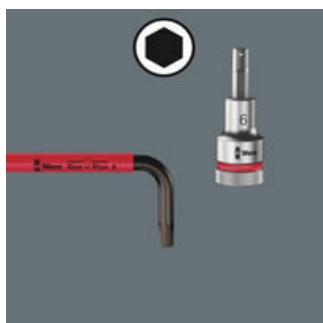

Vysoce kvalitní úhlový klíč Wera úhlový klíč Wera s barevným kódováním a komfortním opláštěním bužírkou. Nářadí je díky tomu hned po ruce a ergonomická a příjemná rukojeť chrání ruce i při nízkých teplotách. Profil Hex Plus umožňuje větší dosedací plochy v hlavě šroubu. Tím se snižuje vrubový efekt na minimum a destrukce hlavy šroubu je prakticky vyloučena. Kulový tvar profilu na dlouhém ramenu umožňuje bezpečnou práci i v těžko dosažitelných montážních polohách. Povrchová úprava BlackLaser zajišťuje vynikající ochranu povrchu i proti korozi a dlouhou životnost. Laserem vypálené, a díky tomu trvalé, označení velikosti na úhlovém klíči pro snadné vyhledávání.

Úhlové klíče z kulatého materiálu lépe sedí v ruce a umožňují dlouhodobou a bezbolestnou práci. Opláštění z umělé hmoty je navíc příjemné na dotek právě při nízkých teplotách. Výrazný popis na plášti umožňuje snazší vyhledání náradí.

Hex-Plus

Šrouby s vnitřním šestihranem jsou problematické, protože dosedací plochy, přes které se přenáší síla z náradí na šroub, jsou velmi úzké. Důsledek: Hlava šroubu se může zničit. Nářadí Hex-Plus má větší kontaktní plochy, které tomu brání! Současně mohou být přeneseny až o 20 % vyšší krouticí momenty. Je dobré vědět: Nářadí Hex-Plus je vhodné do všech standardních šroubů s vnitřním šestihranem!

Kulová hlava

Díky kulovitým funkčním profilům je možné vychýlení i naklonění osy náradí vůči ose šroubu, takže lze šroubovat takřikajíc "za rohem".

Identifikátor náradí Take it easy

Rozlišovací identifikátor Take it easy slouží k jednoduchému a rychlému vyhledání vhodného nástroje, podle jeho rozměru. Pro šrouby s vnitřním šestihranem jsou k dispozici úhlové klíče (inbus), bity, nástavce Zyklop. Pro šrouby a matice s vnějším šestihranem jsou k dispozici klíče Joker, standardní nástavce i nástavce s přidržovací funkcí Zyklop. Pro šrouby s vnitřním profilem TORX® jsou k dispozici úhlové klíče, bity, nástavce Zyklop.