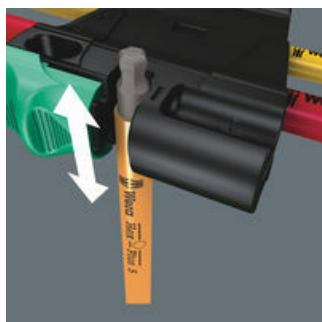

Kulová hlava

Díky kulovitému funkčnímu profilu je možné vychýlení i naklonění osy nářadí vůči ose šroubu, takže lze šroubovat takřka "za rohem".

Spona s magnetizačním zařízením

Často pomáhá, když se šroub přidržuje k úhlovému klíči magnetickou silou. Spony Wera s magnetizačním přístrojem umožňují proto obratem ruky zmagnetizovat nebo odmagnetizovat úhlové klíče.

**950/7 Hex-Plus Multicolour Magnet 1 sada zástrčných klíčů, metrická, BlackLaser,
7 dílný**

Zástrčné klíče na šrouby s vnitřním šestihranem

Magnetování

Odmagnetování

**Bezpečné držení a snadné
odebírání**

Materiál klipu nepodléhající opotřebení zaručuje bezpečné přidržení úhlových klíčů a zároveň jdou i snadno vyndávat.

Identifikátor náradí Take it easy

Rozlišovací identifikátor Take it easy slouží k jednoduchému a rychlému vyhledání vhodného nástroje, podle jeho rozměru. Pro šrouby s vnitřním šestihranem jsou k dispozici úhlové klíče (imbus), bity, nástavce Zyklop. Pro šrouby a matice s vnějším šestihranem jsou k dispozici klíče Joker, standardní nástavce i nástavce s přidržovací funkcí Zyklop. Pro šrouby s vnitřním profilem TORX® jsou k dispozici úhlové klíče, bity, nástavce Zyklop.