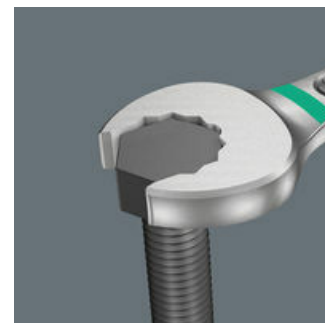

- Zvlášť vhodné pro úzká místa
- Speciální geometrie čelistí rozšiřuje možnosti použití nářadí
- Malý zpětný úhel v otevřené straně umožňuje "uchopit" šroub každých 15°
- Štíhlá očková strana, natočená o 15°
- Vhodné v kombinaci s výrobky systému Wera 2go (možnost vzájemného připevnění suchými zipy)

#### Pro velmi úzká místa

Očkoplochý klíč Joker 6003 se speciální geometrií otevřené strany - natočené o 7,5° a s geometrií dvojitého šestihranu - zdvojnásobuje možnosti nasazení při opakovaném otáčení klíče o 180° kolem podélné osy. Matice nebo hlavy šroubů je možné "uchopit" každých 15°. Příslušnou polohu k nasazení klíče najde Joker 6003 po každé otočce v podstatě sám.

#### Joker 6003: Pro menší úhel otáčení než 30°

Díky natočení otevřené strany o 7,5°, geometrii dvojitého šestihranu a přizpůsobenému používání (nasazení - šroubování - otočení - opětovné nasazení - šroubování - otočení atd.) lze řešit i takové situace při šroubování, které umožňují menší úhel otáčení než 30°.

#### Geometrie s dvojitým šestihranem

Geometrie dvojitého šestihranu na otevřené a očkové straně zajišťuje tvarové spojení s hlavou šroubu nebo maticí a snižuje nebezpečí sesmeknutí.