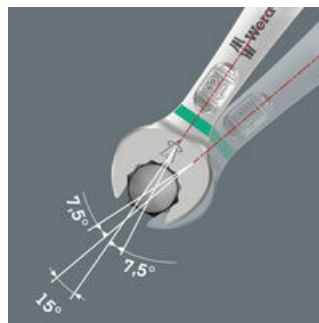

Joker 6003: Pro menší úhel otáčení než 30°

Díky natočení otevřené strany o 7,5°, geometrii dvojitého šestihranu a přizpůsobenému používání (nasazení - šroubování - otočení - opětovné nasazení - šroubování - otočení atd.) lze řešit i takové situace při šroubování, které umožňují menší úhel otáčení než 30°.