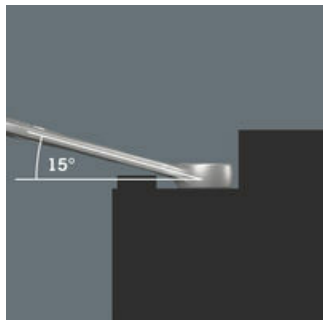

6003 Joker 8 Imperial Set 1, sada očkoplochých klíčů, palcové, 8 dílný

6003 Očkoplochý klíč Joker - Otevřená strana se zpětným úhlem otáčení pouhých 15°. Když začne být těsno.

Joker 6003: Zalomená očková strana

Identifikátor náradí Take it easy

Vhodné v kombinaci s výrobky systému Wera 2go (možnost vzájemného připevnění suchými zipy)

Očková strana je vůči ose klíče zalomená pod úhlem 15°, aby nedocházelo k úrazům.