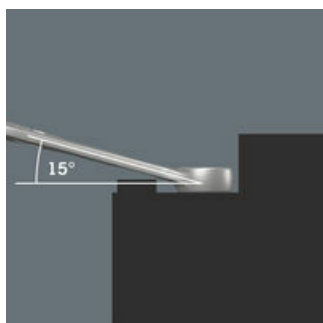

6003 Otevřený očkový klíč Joker na pedály, 15 x 174 mm

6003 Očkoplochý klíč Joker - Otevřená strana se zpětným úhlem otáčení pouhých 15°. Když začne být těsno.

Čárový kód:	4013288220677	Rozměr:	250x50x23 mm
Díl č.:	05020221001	Hmotnost:	105 g
Výrobek č.:	6003 Joker Pedal	Země původu:	CZ
		Celní tarif č.:	82041100

Očkoplochý klíč Joker 6003 se speciální geometrií otevřené strany - natočené o 7,5° a s geometrií dvojitého šestihranu - zdvojnásobuje možnosti nasazení při opakovaném otáčení klíče o 180° kolem podélné osy. Matice nebo hlavy šroubů je možné "uchopit" každých 15°. Příslušnou polohu k nasazení klíče najde Joker 6003 po každé otočce v podstatě sám.

Joker 6003: Pro menší úhel otáčení než 30°

Díky natočení otevřené strany o 7,5°, geometrii dvojitého šestihranu a přizpůsobenému používání (nasazení - šroubování - otočení - opětovné nasazení - šroubování - otočení atd.) lze řešit i takové situace při šroubování, které umožňují menší úhel otáčení než 30°.

Geometrie s dvojitým šestihranem

Geometrie dvojitého šestihranu na otevřené a očkové straně zajišťuje tvarové spojení s hlavou šroubu nebo maticí a snižuje nebezpečí sesmeknutí.

Joker 6003: Zalomená očková strana