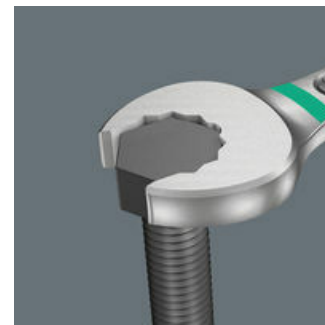

Geometrie dvojitého šestihranu na otevřené a očkové straně zajišťuje tvarové spojení s hlavou šroubu nebo maticí a snižuje nebezpečí sesmeknutí.

Joker 6003: Zalomená očková strana