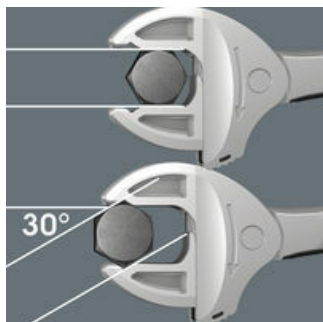

6004 Klíč Joker L samonastavitelný klíč, 16-19 x 5/8-3/4" x 224 mm

05020101001 1x 16-19 x 5/8-3/4" x 224 mm

Joker 6004: Automatické a plynule samonastavitelný

Kompaktní skládací pouzdro se čtyřmi přestavitelnými klíči Joker 6004 pokrývá všechny metrické a palcové rozměry v rozsahu použití od 7 do 19 mm nebo 1/4" až 3/4"

Díky automaticky a plynule zabírajícím čelistem vedeným paralelně nahrazuje klíče Joker 6004 všechny jednotlivé rozměry klíčů v daném rozsahu použití.

Joker 6004: Ochrana šroubu

Paralelní hladké čelisti klíče Joker 6004 umožňují tlak přes plochy a lze tak zabránit deformaci matice nebo hlavy šroubu, ke které by mohlo dojít při přenosu síly přes hrany.

Joker 6004: Ráčnová mechanika pro rychlé "šroubování" nebo "utahování"

Funkce ráčnová zajišťuje rychlé a plynulé utahování bez sejmutí klíče.

Joker 6004: Malý zpětný úhel otáčení

Tvarové čelisti umožňují zpětný úhel otáčení pouhých 30°.