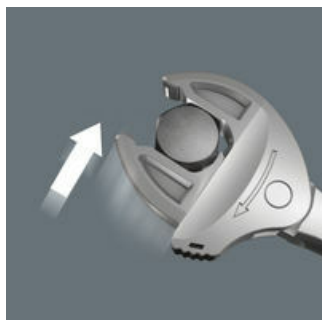

6004 Klíč Joker L samonastavitelný klíč, 16-19 x 5/8-3/4" x 224 mm

05020101001 1x 16-19 x 5/8-3/4" x 224 mm

Joker 6004: Automatické a plynule samonastavitelný

Kompaktní skládací pouzdro se čtyřmi přestavitelnými klíči Joker 6004 pokrývá všechny metrické a palcové rozměry v rozsahu použití od 7 do 19 mm nebo 1/4" až 3/4"

Díky automaticky a plynule zabírajícím čelistem vedeným paralelně nahrazuje klíče Joker 6004 všechny jednotlivé rozměry klíčů v daném rozsahu použití.

Joker 6004: Ochrana šroubu

Paralelní hladké čelisti klíče Joker 6004 umožňují tlak přes plochy a lze tak zabránit deformaci matice nebo hlavy šroubu, ke které by mohlo dojít při přenosu síly přes hrany.

Joker 6004: Ráčnová mechanika pro rychlé "šroubování" nebo "utahování"

Funkce ráčnová zajišťuje rychlé a plynulé utahování bez sejmutí klíče.

Joker 6004: Malý zpětný úhel otáčení

Tvarové čelisti umožňují zpětný úhel otáčení pouhých 30°.