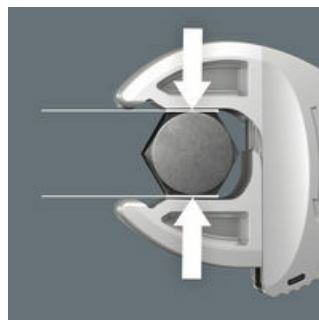

6004 Klíč Joker L samonastavitelný klíč, 16-19 x 5/8-3/4" x 224 mm

05020101001 1x 16-19 x 5/8-3/4" x 224 mm

Joker 6004: Automatické a plynule samonastavitelný

Kompaktní skládací pouzdro se čtyřmi přestavitelnými klíči Joker 6004 pokrývá všechny metrické a palcové rozměry v rozsahu použití od 7 do 19 mm nebo 1/4" až 3/4"

Díky automaticky a plynule zabírajícím čelistem vedeným paralelně nahrazuje klíče Joker 6004 všechny jednotlivé rozměry klíčů v daném rozsahu použití.

Joker 6004: Ochrana šroubu

Paralelní hladké čelisti klíče Joker 6004 umožňují tlak přes plochy a lze tak zabránit deformaci matice nebo hlavy šroubu, ke které by mohlo dojít při přenosu síly přes hrany.

Joker 6004: Ráčnová mechanika pro rychlé "šroubování" nebo "utahování"

Funkce ráčnová zajišťuje rychlé a plynulé utahování bez sejmutí klíče.

Joker 6004: Malý zpětný úhel otáčení

Tvarové čelisti umožňují zpětný úhel otáčení pouhých 30°.