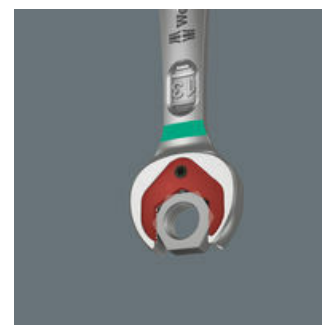

Sada kvalitních otevřených/očko-ráčnových klíčů od firmy Wera: Otevřený nebo očkový klíč Joker s různým úhlem ráčny a přepínací páčkou. Přidržovací funkce kovové destičky na otevřené straně, která snižuje nebezpečí ztráty šroubů a matic. Integrovaná koncová zarážka může zabránit sklouznutí z hlavy šroubu a umožňuje přenášet podstatně vyšší utahovací momenty. Vyměnitelná kovová destička na otevřené straně zajišťuje pomocí velmi tvrdých zubů šrouby a matice a snižuje nebezpečí jejich sklouznutí. Geometrie dvojitěho šestihranu zajišťuje tvarové spojení se šroubem nebo maticí, tím se snižuje nebezpečí sesmeknutí. Malý zpětný úhel otáčení pouhých 30° na otevřené straně zabraňuje časově náročnému otáčení klíče při šroubování. Přepínatelná mechanika ráčny na straně očka s velkým počtem jemných zubů (80) zajišťuje vysokou flexibilitu v úzkých prostorech. Slyšitelně přesná mechanika ráčny. Robustní vnitřní mechanismus kromě toho umožňuje extrémní odolnost. Se zahnutím 15° ráčnové strany pro bezpečnou práci při vysokých utahovacích momentech. Speciální geometrie kování zajišťuje přenos vysokých utahovacích momentů a vysokou pevnost v ohybu. Vyrobeno z vysoce kvalitní chrommolybdenové oceli s niklchromovou povrchovou úpravou pro vysokou ochranu před korozí. S identifikátorem náradí "Take it easy": Barevné označení podle velikostí.

Pás na suchý zip 240, 240 x 50 mm

1x 240 x 50 mm

Joker Switch

S pomocí klíče Joker od nynějška povolíte, zajistíte a utáhnete šrouby a matice i v situacích, ve kterých běžné nářadí selhávalo. Kombinace dorazu a malého úhlu zpětného otočení zajišťuje efektivní práci také u fitinkových šroubení.

Otevřený/očko-ráčnový klíč Joker 6000

Díky přidržovací funkci Jokeru dostanete matice a šrouby přímo a bezpečně na místo použití. Tam se lze rychle a bezpečně trefit do závitů. Efektivně lze zabránit upadnutí matice nebo šroubu. Odpadá tak časově náročné hledání.