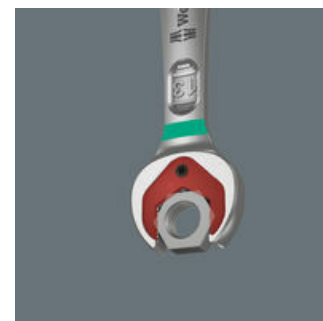

Otevřený/očko-ráčnový klíč Joker 6000

Díky přidržovací funkci Jokeru dostanete matice a šrouby přímo a bezpečně na místo použití. Tam se lze rychle a bezpečně trefit do závitů. Efektivně lze zabránit upadnutí matice nebo šroubu. Odpadá tak časově náročné hledání.

Weblink

<https://products.wera.de/cs/joker_6001_joker_switch_ratcheting_combination_wrenches_with_switch_lever_6001_joker_switch_4_imperial_set_1.html>

Wera - 6001 Joker Switch 4 Imperial Set 1
05020092001 - 4013288184146

Wera Werkzeuge GmbH
Korzertor Straße 21-25
D-42349 Wuppertal
Tel: +49 (0)2 02 / 40 45-0
E-Mail: info@wera.de