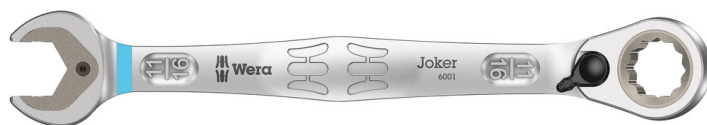

6001 Ráčnový očkoplochý klíč, přepínatelná ráčnová mechanika, palcový, 11/16" x 234 mm

6001 Joker Switch Otevřený a očkový ráčnový klíč, přepínací páčka

Čárový kód:	4013288184849	Rozměr:	310x50x22 mm
Díl č.:	05020081001	Hmotnost:	263 g
Výrobek č.:	6001 Joker Switch Imperial	Země původu:	CZ
		Celní tarif č.:	82041100

- S praktickou přidržovací funkcí kovové destičky na otevřených stranách
- Žádné sesmeknutí díky koncové zarážce
- S velkým počtem jemných zubů a robustním vnitřním mechanismem
- Ráčnová strana zahnutá pod 15°
- Identifikátor Take it easy: Barevné rozlišovací označení rozměru nástroje

Otevřený/očko-ráčnový klíč se zahnutou ráčnou a přepínací páčkou. Přidržovací funkce kovové destičky na otevřené straně, která snižuje nebezpečí ztráty šroubů a matic. Integrovaná koncová zarážka může zabránit sklouznutí z hlavy šroubu a umožňuje přenášet podstatně vyšší utahovací momenty. Vyměnitelná kovová destička na otevřené straně zajišťuje pomocí velmi tvrdých zubů šrouby a matice a snižuje nebezpečí jejich sklouznutí. Geometrie dvojitého šestihranu zajišťuje tvarové spojení se šroubem nebo maticí, tím se snižuje nebezpečí sesmeknutí. Malý zpětný úhel otáčení pouhých 30° na otevřené straně zabraňuje časově náročnému otáčení klíče při šroubování. Přepínatelná mechanika ráčny na straně očka s velkým počtem jemných zubů (80) zajišťuje vysokou flexibilitu v úzkých prostorech. Slyšitelně přesná mechanika ráčny robustní dvoudílný zajišťovací prvek kromě toho umožňuje extrémní pevnost. Se zahnutím 15° ráčnové strany pro bezpečnou práci při vysokých utahovacích momentech. Speciální geometrie kování zajišťuje přenos vysokých utahovacích momentů a vysokou pevnost v ohybu. Vyrobeno z vysoce kvalitní chrommolybdenové oceli s niklchromovou povrchovou úpravou pro vysokou ochranu před korozi. S identifikátorem nářadí "Take it easy": Barevné označení podle velikosti.