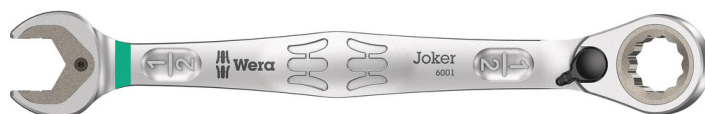

# 6001 Ráčnový očkoplochý klíč, přepínatelná ráčnová mechanika, palcový, 1/2" x 171 mm

6001 Joker Switch Otevřený a očkový ráčnový klíč, přepínací páčka

Čárový kód:	4013288184818	Rozměr:	255x50x22 mm
Díl č.:	05020078001	Hmotnost:	117 g
Výrobek č.:	6001 Joker Switch Imperial	Země původu:	CZ
		Celní tarif č.:	82041100

- S praktickou přidržovací funkcí kovové destičky na otevřených stranách
- Žádné sesmeknutí díky koncové zarážce
- S velkým počtem jemných zubů a robustním vnitřním mechanismem
- Ráčnová strana zahnutá pod 15°
- Identifikátor Take it easy: Barevné rozlišovací označení rozměru nástroje

Otevřený/očko-ráčnový klíč se zahnutou ráčnou a přepínací páčkou. Přidržovací funkce kovové destičky na otevřené straně, která snižuje nebezpečí ztráty šroubů a matic. Integrovaná koncová zarážka může zabránit sklouznutí z hlavy šroubu a umožňuje přenášet podstatně vyšší utahovací momenty. Vyměnitelná kovová destička na otevřené straně zajišťuje pomocí velmi tvrdých zubů šrouby a matice a snižuje nebezpečí jejich sklouznutí. Geometrie dvojitého šestihranu zajišťuje tvarové spojení se šroubem nebo maticí, tím se snižuje nebezpečí sesmeknutí. Malý zpětný úhel otáčení pouhých 30° na otevřené straně zabraňuje časově náročnému otáčení klíče při šroubování. Přepínatelná mechanika ráčny na straně očka s velkým počtem jemných zubů (80) zajišťuje vysokou flexibilitu v úzkých prostorech. Slyšitelně přesná mechanika ráčny robustní dvoudílný zajišťovací prvek kromě toho umožňuje extrémní pevnost. Se zahnutím 15° ráčnové strany pro bezpečnou práci při vysokých utahovacích momentech. Speciální geometrie kování zajišťuje přenos vysokých utahovacích momentů a vysokou pevnost v ohybu. Vyrobeno z vysoce kvalitní chrommolybdenové oceli s niklchromovou povrchovou úpravou pro vysokou ochranu před korozí. S identifikátorem náradí "Take it easy": Barevné označení podle velikostí.

Mechaniku ráčny s jemným ozubením lze páčkou snadno přepínat v obou směrech.