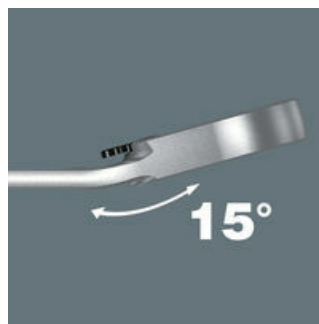

Zalomení očkového klíče

Očkový klíč je zalomený v úhlu 15° od osy nástroje k usnadnění nasazení klíče v úzkém pracovním prostoru.