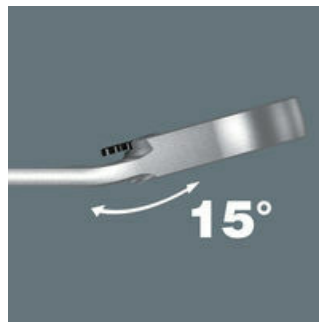

Zalomení očkového klíče

Očkový klíč je zalomený v úhlu 15° od osy nástroje k usnadnění nasazení klíče v úzkém pracovním prostoru.