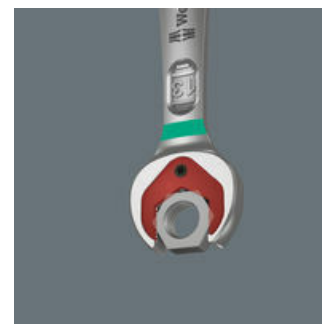

Otevřený/očko-ráčnový klíč Joker 6000

Díky přídržovací funkci Jokeru dostanete matice a šrouby přímo a bezpečně na místo použití. Tam se lze rychle a bezpečně trefit do závitů. Efektivně lze zabránit upadnutí matice nebo šroubu. Odpadá tak časově náročné hledání.