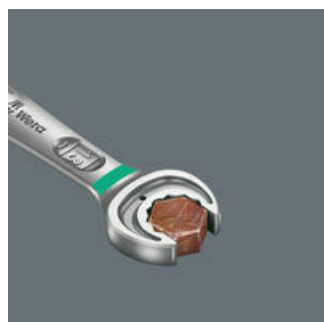

Mechaniku ráčny s jemným ozubením lze páčkou snadno přepínat v obou směrech.

#### Otevřený/očko-ráčnový klíč Joker 6000

Díky přídržovací funkci Jokeru dostanete matice a šrouby přímo a bezpečně na místo použití. Tam se lze rychle a bezpečně trefit do závitů. Efektivně lze zabránit upadnutí matice nebo šroubu. Odpadá tak časově náročné hledání.

#### Koncová zarážka

Opatrné nasazování klíče na hlavu šroubu s rizikem jeho sklouznutí při nepřesném nasazení, a nutnost opatrného dávkování síly za účelem zabránění zranění? To je minulost. Dnešní Joker s koncovou zarážkou zabráňuje propadnutí klíče z hlavy šroubu směrem dolů. To zjednodušuje mnohé a při utahování lze použít mnohem větší síly.

#### Geometrie s dvojitým šestihranem

Díky chytré, robustní a profilované geometrii hlavy Jokeru s dvojitým šestihranem je spojení šroubu a matice přiléhavé a klíč přesně sedí. Vyměnitelná, tvrzená kovová destička v otevřené části Jokeru se do šroubu zakousne extrémně tvrdými hroty. Obojí zabráňuje nepříjemnému proklouznutí i při vyšších utahovacích momentech.