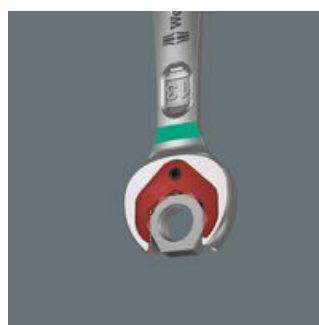

Sada kvalitních otevřených/očko-ráčnových klíčů od firmy Wera: Vše, co musí umět klíč. A ještě mnohem víc. Rychlý, lepší, hezčí. Prostě skutečný Joker. Nová generace otevřených/očko-ráčnových klíčů. 6dílná sada v robustní brašně. 4 klíče s otevřeným a ráčnovým koncem vždy ve stejném rozměru. 2 klíče s otevřeným koncem na obou stranách v různých rozměrech. Na šrouby a matice s šestihranou hlavou. Přidržovací funkce kovové destičky na otevřené straně, která snižuje nebezpečí ztráty šroubů a matic. Vyměnitelná kovová destička na otevřené straně zajišťuje pomocí velmi tvrdých zubů šrouby a matice a snižuje nebezpečí jejich sklouznutí. Integrovaná koncová zarážka může zabránit sklouznutí z hlavy šroubu a umožňuje přenášet podstatně vyšší utahovací momenty. Geometrie dvojitého šestihranu zajišťuje tvarové spojení se šroubem nebo maticí, tím se snižuje nebezpečí sesmeknutí. Zpětný úhel otáčení pouhých 30° na otevřené straně zabraňuje časově náročnému otáčení klíče při šroubování. Ráčnová mechanika na straně očka s mimořádně velkým počtem 80 jemných zubů pro zajištění flexibility v úzkých prostorech. Speciální geometrie kování zajišťuje přenos vysokých utahovacích momentů a vysokou pevnost v ohybu. Vyrobeno z vysoce kvalitní chrommolybdenové oceli s niklchromovou povrchovou úpravou pro vysokou ochranu před korozí. S identifikátorem nářadí "Take it easy": Barevné označení podle velikostí.

6002 Joker Oboustranný plochý klíč, 10 x 13 x 167 mm

	05003760001	1x	10 x 13 x 167 mm
	05003765001	1x	17 x 19 x 235 mm

Otevřený klíč Joker

Jeho ráčnová mechanika na straně oka vykazuje výjimečně vysoké jemné ozubení s 80 zuby a zajišťuje flexibilitu i v úzkých prostorech.

Otevřený/očko-ráčnový klíč Joker 6000

Díky přidržovací funkci Jokeru dostanete matice a šrouby přímo a bezpečně na místo použití. Tam se lze rychle a bezpečně trefit do závitů. Efektivně lze zabránit upadnutí matice nebo šroubu. Odpadá tak časově náročné hledání.